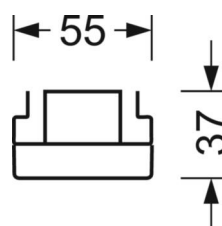

MECHANIEK

Kleur behuizing	verkeerswit RAL 9016
Maten (LxBxH/DxH)	1531mm x 55mm x 37mm
Gewicht (netto)	2kg
Montagewijze	Montage draagrailsysteem, Montage op montagerail aan plafond, Plafondmontage van montagerail op T-systeem., Bevestigingsrail voor pendulum aan ketting., Pendelmontagerail installatie op staalkabel

DEEP-LINK

<https://www.regiolux.de/nl/article/18574306650>

Referentie	LED 9000lm 840
ηLB	100 %
Φ ↓/↑	90 % / 10 %
UGR dw./l.	27.0 / 26.4

Maten

L	1531 mm	Lengte
B	55 mm	Breedte
H	37 mm	Hoogte
