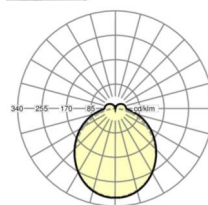

LICHTTECHNIEK

Uitvoering	LED, Kleurweergave/Lichtkleur CRI ≥ 80 / 4000K
Kleurtolerantie (MacAdam)	3SDCM
Nominale lichtstroom	8739lm
LED Levensduur	50000h L80/B10 (Tq 35°C)
Lichtopbrengst	166lm/W
Stralingshoek	115° (C0) / 110° (C90)
UGR dw./l.	27.0 / 26.4

DEEP-LINK

<https://www.regiolux.de/nl/article/18574306650>

Referentie	LED 9000lm 840
ηLB	100 %
Φ ↓/↑	90 % / 10 %
UGR dw./l.	27.0 / 26.4

Maten

L	1531 mm	Lengte
B	55 mm	Breedte
H	37 mm	Hoogte
