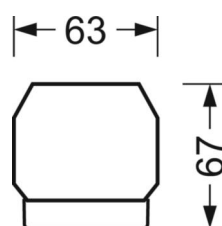

MECHANIEK

Kleur behuizing	verkeerswit RAL 9016
Maten (LxBxH/DxH)	1531mm x 55mm x 37mm
Gewicht (netto)	2kg
Montagewijze	Montage draagrailsysteem, Montage op montagerail aan plafond, Plafondmontage van montagerail op T-systeem., Bevestigingsrail voor pendulum aan ketting., Pendelmontagerail installatie op staalkabel

DEEP-LINK

<https://www.regiolux.de/nl/article/18574306650>

Referentie	LED 9000lm 840
ηLB	100 %
Φ ↓/↑	90 % / 10 %
UGR dw./l.	27.0 / 26.4

Maten

L	1531 mm	Lengte
B	55 mm	Breedte
H	37 mm	Hoogte
