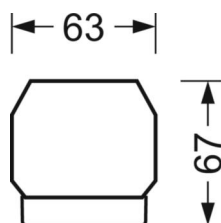

DEEP-LINK

<https://www.regiolux.de/nl/article/18578404150>

Referentie	LED 7700lm/53W 840
ηLB	100 %
Φ ↓/↑	90 % / 10 %
UGR dw./l.	26.5 / 25.9

MECHANIEK

Kleur behuizing	verkeerswit RAL 9016
Maten (LxBxH/DxH)	1531mm x 55mm x 37mm
Gewicht (netto)	2kg
Montagewijze	Montage draagrailsysteem, Montage op montagerail aan plafond, Plafondmontage van montagerail op T-systeem., Bevestigingsrail voor pendulum aan ketting., Pendelmontagerail installatie op staalkabel

Maten

L	1531 mm	Lengte
B	55 mm	Breedte
H	37 mm	Hoogte