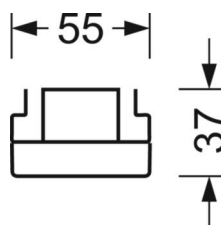

DEEP-LINK

<https://www.regiolux.de/nl/article/18578404150>

Referentie	LED 7700lm/53W 840
ηLB	100 %
Φ ↓/↑	90 % / 10 %
UGR dw./l.	26.5 / 25.9

MECHANIEK

Kleur behuizing	verkeerswit RAL 9016
Maten (LxBxH/DxH)	1531mm x 55mm x 37mm
Gewicht (netto)	2kg
Montagewijze	Montage draagrailsysteem, Montage op montagerail aan plafond, Plafondmontage van montagerail op T-systeem., Bevestigingsrail voor pendulum aan ketting., Pendelmontagerail installatie op staalkabel

Maten

L	1531 mm	Lengte
B	55 mm	Breedte
H	37 mm	Hoogte