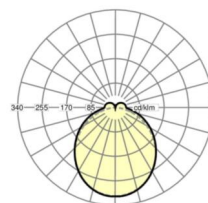

KARAKTERISTIEKEN

Bestelnummer	18578404150
EAN-nummer	4020863359608
CBS-code	94051190
Kenmerken	IP 20, Beschermingsklasse I, ENEC10 VDE, F, HACCP DIN10500/voedsel/IFS-toepassingsgerelateerde geschiktheid/BRC, Indoor, CE
Schokbestendigheidsgraad IK	IK03 (-20°C bis 30°C)
Omgevingstemperatuur	ta -20°C naar 30°C
Garantieperiode	5 jaren
Overheidssubsidieprogramma's	BEG - federale subsidie voor efficiënte gebouwen (alleen geldig voor Duitsland)

ELEKTROTECHNIEK

Voorschakelapparaat	Elektronische multilumen-driver, 16-stappen (1 stuks)
Systeemprestaties	53W-30W
Netspanning	230V/50Hz
Energie-efficiëntieklasse/Lichtbron	D

LICHTTECHNIEK

Uitvoering	LED, Kleurweergave/Lichtkleur CRI ≥ 80 / 4000K
Kleurtolerantie (MacAdam)	3SDCM
Nominale lichtstroom/schakelstappen	7700lm/53W, 7500lm/52W, 7300lm/50W, 7100lm/48W, 6900lm/47W, 6700lm/45W, 6500lm/44W, 6300lm/42W, 6100lm/40W, 5900lm/39W, 5700lm/37W, 5500lm/36W, 5300lm/34W, 5100lm/33W, 4800lm/31W, 4600lm/30W
LED Levensduur	50000h L80/B10 (Tq 30°C)
Lichtopbrengst	157lm/W-144lm/W
Stralingshoek	115° (C0) / 110° (C90)
UGR dw./l.	26.5 / 25.9 (53W)

DEEP-LINK

<https://www.regiolux.de/nl/article/18578404150>

Referentie	LED 7700lm/53W 840
ηLB	100 %
Φ ↓/↑	90 % / 10 %
UGR dw./l.	26.5 / 25.9