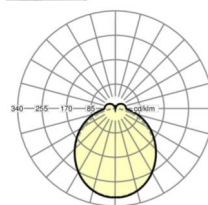

MECHANIEK

Kleur behuizing	verkeerswit RAL 9016
Maten (LxBxH/DxH)	1531mm x 55mm x 37mm
Gewicht (netto)	2kg
Montagewijze	Montage draagrailsysteem, Montage op montagerail aan plafond, Plafondmontage van montagerail op T-systeem., Bevestigingsrail voor pendulum aan ketting., Pendelmontagerail installatie op staalkabel

Maten

L	1531 mm	Lengte
B	55 mm	Breedte
H	37 mm	Hoogte

DEEP-LINK

<https://www.regiolux.de/nl/article/18570304150>

Referentie	LED 6000lm 840
ηLB	100 %
Φ ↓/↑	90 % / 10 %
UGR dw./l.	26.5 / 25.9