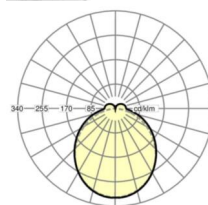

LICHTTECHNIEK

Uitvoering	LED, Kleurweergave/Lichtkleur CRI ≥ 80 / 4000K
Kleurtolerantie (MacAdam)	3SDCM
Nominale lichtstroom	11004lm
LED Levensduur	50000h L80/B10 (Tq 25°C)
Lichtopbrengst	161lm/W
Stralingshoek	115° (C0) / 110° (C90)
UGR dw./l.	27.8 / 27.2

MECHANIEK

Kleur behuizing	verkeerswit RAL 9016
Maten (LxBxH/DxH)	1531mm x 55mm x 37mm
Gewicht (netto)	2kg
Montagewijze	Montage draagrailsysteem, Montage op montagerail aan plafond, Plafondmontage van montagerail op T-systeem., Bevestigingsrail voor pendulum aan ketting., Pendelmontagerail installatie op staalkabel

Maten

L	1531 mm	Lengte
B	55 mm	Breedte
H	37 mm	Hoogte

DEEP-LINK

<https://www.regiolux.de/nl/article/18574404150>

Referentie	LED 12000lm 840
ηLB	100 %
Φ ↓/↑	90 % / 10 %
UGR dw./l.	27.8 / 27.2