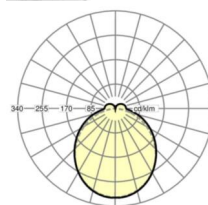

KARAKTERISTIEKEN

Bestelnummer	18574406650
EAN-nummer	4020863358397
CBS-code	94051190
Kenmerken	IP 20, Beschermingsklasse I, ENEC10 VDE, F, HACCP DIN10500/voedsel/IFS-toepassingsgerelateerde geschiktheid/BRC, Indoor, CE
Schokbestendigheidsgraad IK	IK03 (-20°C bis 25°C)
Omgevingstemperatuur	ta -20°C naar 25°C
Bijzondere eigenschappen	Ready for IoT
Garantieperiode	5 jaren
Overheidssubsidieprogramma's	BEG - federale subsidie voor efficiënte gebouwen (alleen geldig voor Duitsland)

ELEKTROTECHNIEK

Voorschakelapparaat	Elektronische driver DALI2 (1 stuks)
Systeemprestaties	68W
Netspanning	230V/50Hz
Energie-efficiëntieklasse/Lichtbron	C

LICHTTECHNIEK

Uitvoering	LED, Kleurweergave/Lichtkleur CRI ≥ 80 / 4000K
Kleurtolerantie (MacAdam)	3SDCM
Nominale lichtstroom	11004lm
LED Levensduur	50000h L80/B10 (Tq 25°C)
Lichtopbrengst	161lm/W
Stralingshoek	115° (C0) / 110° (C90)
UGR dw./l.	27.8 / 27.2

MECHANIEK

Kleur behuizing	verkeerswit RAL 9016
Maten (LxBxH/DxH)	1531mm x 55mm x 37mm
Gewicht (netto)	2kg
Montagewijze	Montage draagrailsysteem, Montage op montagerail aan plafond, Plafondmontage van montagerail op T-systeem., Bevestigingsrail voor pendulum aan ketting., Pendelmontagerail installatie op staalkabel

Maten

L	1531 mm	Lengte
B	55 mm	Breedte
H	37 mm	Hoogte

DEEP-LINK

<https://www.regiolux.de/nl/article/18574406650>

Referentie	LED 12000lm 840
ηLB	100 %
Φ ↓/↑	90 % / 10 %
UGR dw./l.	27.8 / 27.2