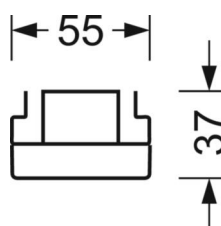

MECHANIEK

Kleur behuizing	verkeerswit RAL 9016
Maten (LxBxH/DxH)	1531mm x 55mm x 37mm
Gewicht (netto)	1.9kg
Montagewijze	Montage draagrailsysteem, Montage op montagerail aan plafond, Plafondmontage van montagerail op T-systeem., Bevestigingsrail voor pendulum aan ketting., Pendelmontagerail installatie op staalkabel

DEEP-LINK

<https://www.regiolux.de/nl/article/18574306600>

Referentie	LED 9000lm 840
ηLB	100 %
Φ ↓/↑	90 % / 10 %
UGR dw./l.	27.0 / 26.4

Maten

L	1531 mm	Lengte
B	55 mm	Breedte
H	37 mm	Hoogte
