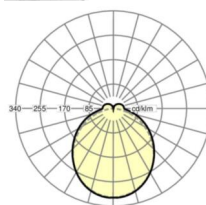

LICHTTECHNIEK

Uitvoering	LED, Kleurweergave/Lichtkleur CRI ≥ 80 / 4000K
Kleurtolerantie (MacAdam)	3SDCM
Nominale lichtstroom	8739lm
LED Levensduur	50000h L80/B10 (Tq 35°C)
Lichtopbrengst	166lm/W
Stralingshoek	115° (C0) / 110° (C90)
UGR dw./l.	27.0 / 26.4

DEEP-LINK

<https://www.regiolux.de/nl/article/18574306600>

Referentie	LED 9000lm 840
ηLB	100 %
Φ ↓/↑	90 % / 10 %
UGR dw./l.	27.0 / 26.4

Maten

L	1531 mm	Lengte
B	55 mm	Breedte
H	37 mm	Hoogte
