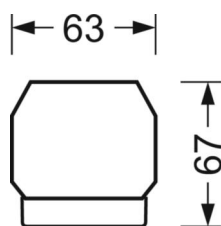

MECHANIEK

Kleur behuizing	verkeerswit RAL 9016
Maten (LxBxH/DxH)	1531mm x 55mm x 37mm
Gewicht (netto)	1.9kg
Montagewijze	Montage draagrailsysteem, Montage op montagerail aan plafond, Plafondmontage van montagerail op T-systeem., Bevestigingsrail voor pendulum aan ketting., Pendelmontagerail installatie op staalkabel

DEEP-LINK

<https://www.regiolux.de/nl/article/18574306600>

Referentie	LED 9000lm 840
ηLB	100 %
Φ ↓/↑	90 % / 10 %
UGR dw./l.	27.0 / 26.4

Maten

L	1531 mm	Lengte
B	55 mm	Breedte
H	37 mm	Hoogte
