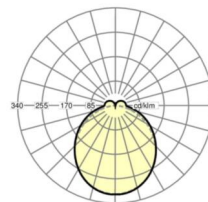

KARAKTERISTIEKEN

Bestelnummer	18570304100
EAN-nummer	4020863351176
CBS-code	94051190
Kenmerken	IP 20, Beschermingsklasse I, ENEC10 VDE, F, HACCP DIN10500/voedsel/IFS-toepassingsgerelateerde geschiktheid/BRC, Indoor, CE
Schokbestendigheidsgraad IK	IK03 (-20°C bis 35°C)
Omgevingstemperatuur	ta -20°C naar 35°C
Garantieperiode	5 jaren
Overheidssubsidieprogramma's	BEG - federale subsidie voor efficiënte gebouwen (alleen geldig voor Duitsland)

ELEKTROTECHNIEK

Voorschakelapparaat	Elektronische driver (1 stuks)
Systeemprestaties	53W
Netspanning	230V/50Hz
Energie-efficiëntieklasse/Lichtbron	D

LICHTTECHNIEK

Uitvoering	LED, Kleurweergave/Lichtkleur CRI ≥ 80 / 4000K
Kleurtolerantie (MacAdam)	3SDCM
Nominale lichtstroom	7666lm
LED Levensduur	50000h L80/B10 (Tq 35°C)
Lichtopbrengst	144lm/W
Stralingshoek	115° (C0) / 110° (C90)
UGR dw./l.	26.5 / 25.9

MECHANIEK

Kleur behuizing	verkeerswit RAL 9016
Maten (LxBxH/DxH)	1531mm x 55mm x 37mm
Gewicht (netto)	1.9kg
Montagewijze	Montage draagrailsysteem, Montage op montagerail aan plafond, Plafondmontage van montagerail op T-systeem., Bevestigingsrail voor pendulum aan ketting., Pendelmontagerail installatie op staalkabel

Maten

L	1531 mm	Lengte
B	55 mm	Breedte
H	37 mm	Hoogte

DEEP-LINK

<https://www.regiolux.de/nl/article/18570304100>

Referentie	LED 8000lm 840
ηLB	100 %
Φ ↓/↑	90 % / 10 %
UGR dw./l.	26.5 / 25.9