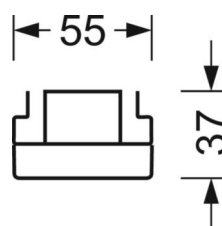

MECHANIEK

Kleur behuizing	verkeerswit RAL 9016
Maten (LxBxH/DxH)	1531mm x 55mm x 37mm
Gewicht (netto)	1.9kg
Montagewijze	Montage draagrailsysteem, Montage op montagerail aan plafond, Plafondmontage van montagerail op T-systeem., Bevestigingsrail voor pendulum aan ketting., Pendelmontagerail installatie op staalkabel

DEEP-LINK

<https://www.regiolux.de/nl/article/18570306600>

Referentie	LED 8000lm 840
ηLB	100 %
Φ ↓/↑	90 % / 10 %
UGR dw./l.	26.5 / 25.9

Maten

L	1531 mm	Lengte
B	55 mm	Breedte
H	37 mm	Hoogte
