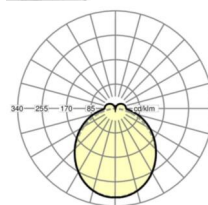

LICHTTECHNIEK

Uitvoering	LED, Kleurweergave/Lichtkleur CRI ≥ 80 / 4000K
Kleurtolerantie (MacAdam)	3SDCM
Nominale lichtstroom	7666lm
LED Levensduur	50000h L80/B10 (Tq 35°C)
Lichtopbrengst	144lm/W
Stralingshoek	115° (C0) / 110° (C90)
UGR dw./l.	26.5 / 25.9

DEEP-LINK

<https://www.regiolux.de/nl/article/18570306600>

Referentie	LED 8000lm 840
ηLB	100 %
Φ ↓/↑	90 % / 10 %
UGR dw./l.	26.5 / 25.9

Maten

L	1531 mm	Lengte
B	55 mm	Breedte
H	37 mm	Hoogte
