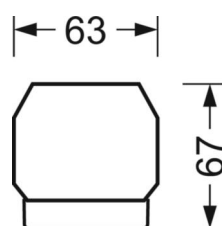

MECHANIEK

Kleur behuizing	verkeerswit RAL 9016
Maten (LxBxH/DxH)	1531mm x 55mm x 37mm
Gewicht (netto)	1.9kg
Montagewijze	Montage draagrailsysteem, Montage op montagerail aan plafond, Plafondmontage van montagerail op T-systeem., Bevestigingsrail voor pendulum aan ketting., Pendelmontagerail installatie op staalkabel

DEEP-LINK

<https://www.regiolux.de/nl/article/18570306600>

Referentie	LED 8000lm 840
ηLB	100 %
Φ ↓/↑	90 % / 10 %
UGR dw./l.	26.5 / 25.9

Maten

L	1531 mm	Lengte
B	55 mm	Breedte
H	37 mm	Hoogte
