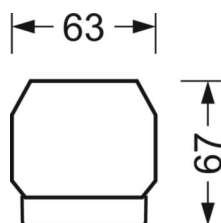

## LICHTTECHNIEK

Uitvoering	LED, Kleurweergave/Lichtkleur CRI ≥ 80 / 4000K
Kleurtolerantie (MacAdam)	3SDCM
Nominale lichtstroom/schakelstappen	7700lm/53W, 7500lm/52W, 7300lm/50W, 7100lm/48W, 6900lm/47W, 6700lm/45W, 6500lm/44W, 6300lm/42W, 6100lm/40W, 5900lm/39W, 5700lm/37W, 5500lm/36W, 5300lm/34W, 5100lm/33W, 4800lm/31W, 4600lm/30W
LED Levensduur	50000h L80/B10 (Tq 30°C)
Lichtopbrengst	157lm/W-144lm/W
Stralingshoek	115° (C0) / 110° (C90)
UGR dw./l.	26.5 / 25.9 (53W)

## DEEP-LINK

<https://www.regiolux.de/nl/article/18578404100>

Referentie	LED 7700lm/53W 840
ηLB	100 %
Φ ↓/↑	90 % / 10 %
UGR dw./l.	26.5 / 25.9

**MECHANIEK**

---

**Kleur behuizing** verkeerswit RAL 9016

---

**Maten (LxBxH/DxH)** 1531mm x 55mm x 37mm

---

**Maten**

<b>L</b>	1531 mm	Lengte
<b>B</b>	55 mm	Breedte
<b>H</b>	37 mm	Hoogte

---