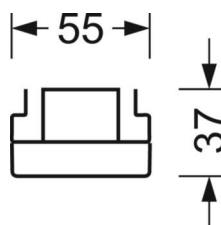

## LICHTTECHNIEK

Uitvoering	LED, Kleurweergave/Lichtkleur CRI ≥ 80 / 4000K
Kleurtolerantie (MacAdam)	3SDCM
Nominale lichtstroom/schakelstappen	7700lm/53W, 7500lm/52W, 7300lm/50W, 7100lm/48W, 6900lm/47W, 6700lm/45W, 6500lm/44W, 6300lm/42W, 6100lm/40W, 5900lm/39W, 5700lm/37W, 5500lm/36W, 5300lm/34W, 5100lm/33W, 4800lm/31W, 4600lm/30W
LED Levensduur	50000h L80/B10 (Tq 30°C)
Lichtopbrengst	157lm/W-144lm/W
Stralingshoek	115° (C0) / 110° (C90)
UGR dw./l.	26.5 / 25.9 (53W)

## DEEP-LINK

<https://www.regiolux.de/nl/article/18578404100>

Referentie	LED 7700lm/53W 840
ηLB	100 %
Φ ↓/↑	90 % / 10 %
UGR dw./l.	26.5 / 25.9

**MECHANIEK**

---

**Kleur behuizing** verkeerswit RAL 9016

---

**Maten (LxBxH/DxH)** 1531mm x 55mm x 37mm

---

**Maten**

<b>L</b>	1531 mm	Lengte
<b>B</b>	55 mm	Breedte
<b>H</b>	37 mm	Hoogte

---