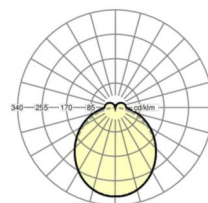

KARAKTERISTIEKEN

Bestelnummer	18578404100
EAN-nummer	4020863359592
CBS-code	94051190
Kenmerken	IP 20, Beschermingsklasse I, ENEC10 VDE, F, HACCP DIN10500/voedsel/IFS-toepassingsgerelateerde geschiktheid/BRC, Indoor, CE
Schokbestendigheidsgraad IK	IK03 (-20°C bis 30°C)
Omgevingstemperatuur	ta -20°C naar 30°C
Garantieperiode	5 jaren
Overheidssubsidieprogramma's	BEG - federale subsidie voor efficiënte gebouwen (alleen geldig voor Duitsland)

ELEKTROTECHNIEK

Voorschakelapparaat	Elektronische multilumen-driver, 16-stappen (1 stuks)
Systeemprestaties	53W-30W
Netspanning	230V/50Hz
Energie-efficiëntieklasse/Lichtbron	D

LICHTTECHNIEK

Uitvoering	LED, Kleurweergave/Lichtkleur CRI ≥ 80 / 4000K
Kleurtolerantie (MacAdam)	3SDCM
Nominale lichtstroom/schakelstappen	7700lm/53W, 7500lm/52W, 7300lm/50W, 7100lm/48W, 6900lm/47W, 6700lm/45W, 6500lm/44W, 6300lm/42W, 6100lm/40W, 5900lm/39W, 5700lm/37W, 5500lm/36W, 5300lm/34W, 5100lm/33W, 4800lm/31W, 4600lm/30W
LED Levensduur	50000h L80/B10 (Tq 30°C)
Lichtopbrengst	157lm/W-144lm/W
Stralingshoek	115° (C0) / 110° (C90)
UGR dw./l.	26.5 / 25.9 (53W)

DEEP-LINK

<https://www.regiolux.de/nl/article/18578404100>

Referentie	LED 7700lm/53W 840
ηLB	100 %
Φ ↓/↑	90 % / 10 %
UGR dw./l.	26.5 / 25.9