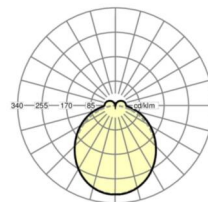

MECHANIEK

Kleur behuizing	verkeerswit RAL 9016
Maten (LxBxH/DxH)	1531mm x 55mm x 37mm
Gewicht (netto)	1.9kg
Montagewijze	Montage draagrailsysteem, Montage op montagerail aan plafond, Plafondmontage van montagerail op T-systeem., Bevestigingsrail voor pendulum aan ketting., Pendelmontagerail installatie op staalkabel

Maten

L	1531 mm	Lengte
B	55 mm	Breedte
H	37 mm	Hoogte

DEEP-LINK

<https://www.regiolux.de/nl/article/18570204100>

Referentie	LED 6000lm 840
ηLB	100 %
Φ ↓/↑	90 % / 10 %
UGR dw./l.	25.5 / 24.9