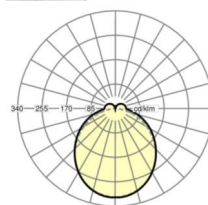

LICHTTECHNIEK

Uitvoering	LED, Kleurweergave/Lichtkleur CRI ≥ 80 / 4000K
Kleurtolerantie (MacAdam)	3SDCM
Nominale lichtstroom	5682lm
LED Levensduur	50000h L80/B10 (Tq 40°C)
Lichtopbrengst	152lm/W
Stralingshoek	115° (C0) / 110° (C90)
UGR dw./l.	25.5 / 24.9

DEEP-LINK

<https://www.regiolux.de/nl/article/18570206600>

Referentie	LED 6000lm 840
ηLB	100 %
Φ ↓/↑	90 % / 10 %
UGR dw./l.	25.5 / 24.9

Maten

L	1531 mm	Lengte
B	55 mm	Breedte
H	37 mm	Hoogte
