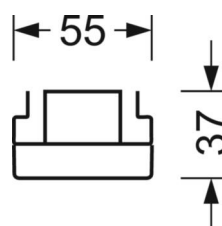

MECHANIEK

Kleur behuizing	verkeerswit RAL 9016
Maten (LxBxH/DxH)	1531mm x 55mm x 37mm
Gewicht (netto)	1.9kg
Montagewijze	Montage draagrailsysteem, Montage op montagerail aan plafond, Plafondmontage van montagerail op T-systeem., Bevestigingsrail voor pendulum aan ketting., Pendelmontagerail installatie op staalkabel

DEEP-LINK

<https://www.regiolux.de/nl/article/18570206600>

Referentie	LED 6000lm 840
ηLB	100 %
Φ ↓/↑	90 % / 10 %
UGR dw./l.	25.5 / 24.9

Maten

L	1531 mm	Lengte
B	55 mm	Breedte
H	37 mm	Hoogte
