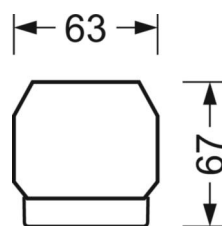

MECHANIEK

Kleur behuizing	verkeerswit RAL 9016
Maten (LxBxH/DxH)	1531mm x 55mm x 37mm
Gewicht (netto)	1.9kg
Montagewijze	Montage draagrailsysteem, Montage op montagerail aan plafond, Plafondmontage van montagerail op T-systeem., Bevestigingsrail voor pendulum aan ketting., Pendelmontagerail installatie op staalkabel

DEEP-LINK

<https://www.regiolux.de/nl/article/18570206600>

Referentie	LED 6000lm 840
ηLB	100 %
Φ ↓/↑	90 % / 10 %
UGR dw./l.	25.5 / 24.9

Maten

L	1531 mm	Lengte
B	55 mm	Breedte
H	37 mm	Hoogte
