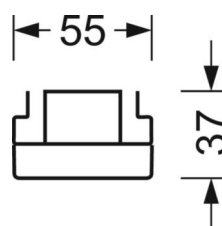

MECHANIEK

Kleur behuizing	verkeerswit RAL 9016
Maten (LxBxH/DxH)	1531mm x 55mm x 37mm
Gewicht (netto)	1.9kg
Montagewijze	Montage draagrailsysteem, Montage op montagerail aan plafond, Plafondmontage van montagerail op T-systeem., Bevestigingsrail voor pendulum aan ketting., Pendelmontagerail installatie op staalkabel

DEEP-LINK

<https://www.regiolux.de/nl/article/18570106600>

Referentie	LED 4000lm 840
ηLB	100 %
Φ ↓/↑	90 % / 10 %
UGR dw./l.	24.3 / 23.7

Maten

L	1531 mm	Lengte
B	55 mm	Breedte
H	37 mm	Hoogte
