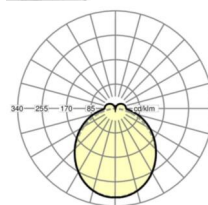

LICHTTECHNIEK

Uitvoering	LED, Kleurweergave/Lichtkleur CRI ≥ 80 / 4000K
Kleurtolerantie (MacAdam)	3SDCM
Nominale lichtstroom	4105lm
LED Levensduur	50000h L80/B10 (Tq 45°C)
Lichtopbrengst	160lm/W
Stralingshoek	115° (C0) / 110° (C90)
UGR dw./l.	24.3 / 23.7

DEEP-LINK

<https://www.regiolux.de/nl/article/18570106600>

Referentie	LED 4000lm 840
ηLB	100 %
Φ ↓/↑	90 % / 10 %
UGR dw./l.	24.3 / 23.7

Maten

L	1531 mm	Lengte
B	55 mm	Breedte
H	37 mm	Hoogte
