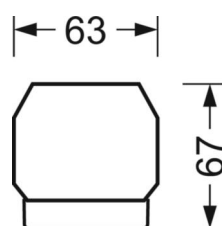

MECHANIEK

Kleur behuizing	verkeerswit RAL 9016
Maten (LxBxH/DxH)	1531mm x 55mm x 37mm
Gewicht (netto)	1.9kg
Montagewijze	Montage draagrailsysteem, Montage op montagerail aan plafond, Plafondmontage van montagerail op T-systeem., Bevestigingsrail voor pendulum aan ketting., Pendelmontagerail installatie op staalkabel

DEEP-LINK

<https://www.regiolux.de/nl/article/18570106600>

Referentie	LED 4000lm 840
ηLB	100 %
Φ ↓/↑	90 % / 10 %
UGR dw./l.	24.3 / 23.7

Maten

L	1531 mm	Lengte
B	55 mm	Breedte
H	37 mm	Hoogte
