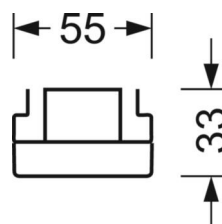

## LICHTTECHNIEK

Uitvoering	LED, Kleurweergave/Lichtkleur CRI ≥ 80 / 4000K
Kleurtolerantie (MacAdam)	3SDCM
Fotobiologische veiligheid (Armatuur)	RG1
Nominale lichtstroom	9244lm
LED Levensduur	50000h L80/B10 (Tq 35°C)
Lichtopbrengst	176lm/W
Stralingshoek	95° (C0) / 95° (C90)
UGR dw./l.	21.6 / 22.0

## MECHANIEK

Kleur behuizing	verkeerswit RAL 9016
Maten (LxBxH/DxH)	1531mm x 55mm x 33mm
Gewicht (netto)	2kg
Montagewijze	Montage draagrailsysteem, Montage op montagerail aan plafond, Plafondmontage van montagerail op T-systeem, Bevestigingsrail voor pendulum aan ketting, Pendelmontagerail installatie op staalkabel

## DEEP-LINK

<https://www.regiolux.de/nl/article/18514306650>

Referentie	LED 9000lm 840
ηLB	100 %
Φ ↓/↑	98 % / 2 %
UGR dw./l.	21.6 / 22.0

**Maten**

---

L	1531 mm	Lengte
B	55 mm	Breedte
H	33 mm	Hoogte

---