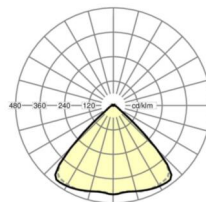

ELEKTROTECHNIEK

Voorschakelapparaat	Elektronische driver DALI2 (1 stuk)
Systeemprestaties	53W
Netspanning	230V/50Hz
Aardleeschakelaar(s) (inschakelstroom)	13 stuks/B10, 22 stuks/B16, 21 stuks/C10, 36 stuks/C16
Energie-efficiëntieklasse/Lichtbron	C

LICHTTECHNIEK

Uitvoering	LED, Kleurweergave/Lichtkleur CRI ≥ 80 / 4000K
Kleurtolerantie (MacAdam)	3SDCM
Fotobiologische veiligheid (Armatuur)	RG1
Nominale lichtstroom	9244lm
LED Levensduur	50000h L80/B10 (Tq 35°C)
Lichtopbrengst	176lm/W
Stralingshoek	95° (C0) / 95° (C90)
UGR dw./l.	21.6 / 22.0

MECHANIEK

Kleur behuizing	verkeerswit RAL 9016
Maten (LxBxH/DxH)	1531mm x 55mm x 33mm
Gewicht (netto)	2kg
Montagewijze	Montage draagrailsysteem, Montage op montagerail aan plafond, Plafondmontage van montagerail op T-systeem, Bevestigingsrail voor pendulum aan ketting, Pendelmontagerail installatie op staalkabel

DEEP-LINK

<https://www.regiolux.de/nl/article/18514306650>

Referentie	LED 9000lm 840
ηLB	100 %
Φ ↓/↑	98 % / 2 %
UGR dw./l.	21.6 / 22.0