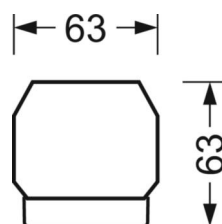

## MECHANIEK

Kleur behuizing	verkeerswit RAL 9016
Maten (LxBxH/DxH)	1531mm x 55mm x 33mm
Gewicht (netto)	2kg
Montagewijze	Montage draagrailsysteem, Montage op montagerail aan plafond, Plafondmontage van montagerail op T-systeem, Bevestigingsrail voor pendulum aan ketting, Pendelmontagerail installatie op staalkabel

## DEEP-LINK

<https://www.regiolux.de/nl/article/18514306650>

Referentie	LED 9000lm 840
ηLB	100 %
Φ ↓/↑	98 % / 2 %
UGR dw./l.	21.6 / 22.0

**Maten**

---

L	1531 mm	Lengte
B	55 mm	Breedte
H	33 mm	Hoogte

---