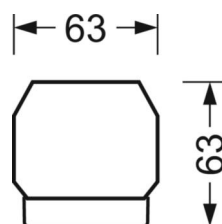

MECHANIEK

Kleur behuizing	verkeerswit RAL 9016
Maten (LxBxH/DxH)	1531mm x 55mm x 33mm
Gewicht (netto)	2kg
Montagewijze	Montage draagrailsysteem, Montage op montagerail aan plafond, Plafondmontage van montagerail op T-systeem, Bevestigingsrail voor pendulum aan ketting, Pendelmontagerail installatie op staalkabel

DEEP-LINK

<https://www.regiolux.de/nl/article/18510306650>

Referentie	LED 8000lm 840
ηLB	100 %
Φ ↓/↑	98 % / 2 %
UGR dw./l.	21.0 / 21.5

Maten

L	1531 mm	Lengte
B	55 mm	Breedte
H	33 mm	Hoogte
