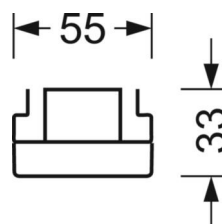

LICHTTECHNIEK

Uitvoering	LED, Kleurweergave/Lichtkleur CRI ≥ 80 / 4000K
Kleurtolerantie (MacAdam)	3SDCM
Fotobiologische veiligheid (Armatuur)	RG1
Nominale lichtstroom	8196lm
LED Levensduur	50000h L80/B10 (Tq 35°C)
Lichtopbrengst	154lm/W
Stralingshoek	95° (C0) / 95° (C90)
UGR dw./l.	21.0 / 21.5

MECHANIEK

Kleur behuizing	verkeerswit RAL 9016
Maten (LxBxH/DxH)	1531mm x 55mm x 33mm
Gewicht (netto)	2kg
Montagewijze	Montage draagrailsysteem, Montage op montagerail aan plafond, Plafondmontage van montagerail op T-systeem, Bevestigingsrail voor pendulum aan ketting, Pendelmontagerail installatie op staalkabel

DEEP-LINK

<https://www.regiolux.de/nl/article/18510306650>

Referentie	LED 8000lm 840
ηLB	100 %
Φ ↓/↑	98 % / 2 %
UGR dw./l.	21.0 / 21.5

Maten

L	1531 mm	Lengte
B	55 mm	Breedte
H	33 mm	Hoogte
