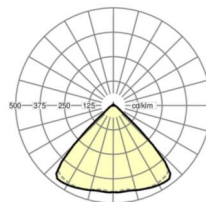

LICHTTECHNIEK

Uitvoering	LED, Kleurweergave/Lichtkleur CRI ≥ 80 / 4000K
Kleurtolerantie (MacAdam)	3SDCM
Fotobiologische veiligheid (Armatuur)	RG1
Nominale lichtstroom	8196lm
LED Levensduur	50000h L80/B10 (Tq 35°C)
Lichtopbrengst	154lm/W
Stralingshoek	95° (C0) / 95° (C90)
UGR dw./l.	21.0 / 21.5

DEEP-LINK

<https://www.regiolux.de/nl/article/18510306650>

Referentie	LED 8000lm 840
ηLB	100 %
Φ ↓/↑	98 % / 2 %
UGR dw./l.	21.0 / 21.5

Maten

L	1531 mm	Lengte
B	55 mm	Breedte
H	33 mm	Hoogte
