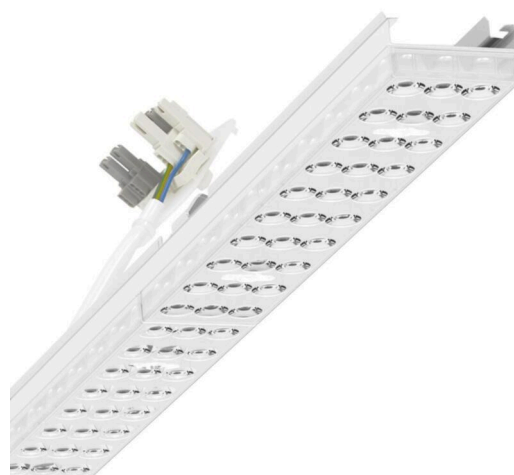

ELEKTROTECHNIEK

Voorschakelapparaat	Elektronische driver (1 stuks)
Systeemprestaties	68W
Netspanning	230V/50Hz
Aardleischakelaar(s) (inschakelstroom)	10 stuks/B10, 16 stuks/B16, 10 stuks/C10, 16 stuks/C16
Energie-efficiëntieklasse/Lichtbron	C

LICHTTECHNIEK

Uitvoering	LED, Kleurweergave/Lichtkleur CRI ≥ 80 / 4000K
Kleurtolerantie (MacAdam)	3SDCM
Fotobiologische veiligheid (Armatuur)	RG1
Nominale lichtstroom	11639lm
LED Levensduur	50000h L80/B10 (Tq 25°C)
Lichtopbrengst	170lm/W
Stralingshoek	95° (C0) / 95° (C90)
UGR dw./l.	22.4 / 22.8

MECHANIEK

Kleur behuizing	verkeerswit RAL 9016
Maten (LxBxH/DxH)	1531mm x 55mm x 33mm
Gewicht (netto)	2kg
Montagewijze	Montage draagrailsysteem, Montage op montagerail aan plafond, Plafondmontage van montagerail op T-systeem., Bevestigingsrail voor pendulum aan ketting., Pendelmontagerail installatie op staalkabel

Maten

L	1531 mm	Lengte
B	55 mm	Breedte
H	33 mm	Hoogte

DEEP-LINK

<https://www.regiolux.de/nl/article/18514404150>

Referentie	LED 12000lm 840
ηLB	100 %
Φ ↓/↑	98 % / 2 %
UGR dw./l.	22.4 / 22.8