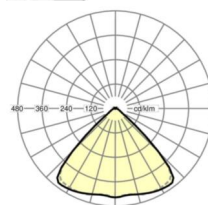

ELEKTROTECHNIEK

Voorschakelapparaat	Elektronische driver (1 stuks)
Systeemprestaties	68W
Netspanning	230V/50Hz
Aardleischakelaar(s) (inschakelstroom)	10 stuks/B10, 16 stuks/B16, 10 stuks/C10, 16 stuks/C16
Energie-efficiëntieklasse/Lichtbron	C

LICHTTECHNIEK

Uitvoering	LED, Kleurweergave/Lichtkleur CRI ≥ 80 / 4000K
Kleurtolerantie (MacAdam)	3SDCM
Fotobiologische veiligheid (Armatuur)	RG1
Nominale lichtstroom	11639lm
LED Levensduur	50000h L80/B10 (Tq 25°C)
Lichtopbrengst	170lm/W
Stralingshoek	95° (C0) / 95° (C90)
UGR dw./l.	22.4 / 22.8

MECHANIEK

Kleur behuizing	verkeerswit RAL 9016
Maten (LxBxH/DxH)	1531mm x 55mm x 33mm
Gewicht (netto)	2kg
Montagewijze	Montage draagrailsysteem, Montage op montagerail aan plafond, Plafondmontage van montagerail op T-systeem., Bevestigingsrail voor pendulum aan ketting., Pendelmontagerail installatie op staalkabel

Maten

L	1531 mm	Lengte
B	55 mm	Breedte
H	33 mm	Hoogte

DEEP-LINK

<https://www.regiolux.de/nl/article/18514404150>

Referentie	LED 12000lm 840
ηLB	100 %
Φ ↓/↑	98 % / 2 %
UGR dw./l.	22.4 / 22.8