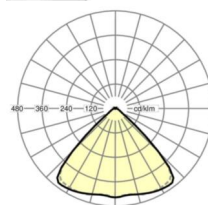

KARAKTERISTIEKEN

Bestelnummer	18514304100
EAN-nummer	4020863356706
CBS-code	94051190
Kenmerken	IP 20, Beschermingsklasse I, ENEC10 VDE, F, HACCP DIN10500/voedsel/IFS-toepassingsgerelateerde geschiktheid/BRC, Indoor, CE
Schokbestendigheidsgraad IK	IK03 (-20°C bis 35°C)
Omgevingstemperatuur	ta -20°C naar 35°C
Garantieperiode	5 jaren
Overheidssubsidieprogramma's	BEG - federale subsidie voor efficiënte gebouwen (alleen geldig voor Duitsland)

ELEKTROTECHNIEK

Voorschakelapparaat	Elektronische driver (1 stuks)
Systeemprestaties	53W
Netspanning	230V/50Hz
Energie-efficiëntieklasse/Lichtbron	C

LICHTTECHNIEK

Uitvoering	LED, Kleurweergave/Lichtkleur CRI ≥ 80 / 4000K
Kleurtolerantie (MacAdam)	3SDCM
Fotobiologische veiligheid (Armatuur)	RG1
Nominale lichtstroom	9244lm
LED Levensduur	50000h L80/B10 (Tq 35°C)
Lichtopbrengst	176lm/W
Stralingshoek	95° (C0) / 95° (C90)
UGR dw./l.	21.6 / 22.0

MECHANIEK

Kleur behuizing	verkeerswit RAL 9016
Maten (LxBxH/DxH)	1531mm x 55mm x 33mm
Gewicht (netto)	1.9kg
Montagewijze	Montage draagrailsysteem, Montage op montagerail aan plafond, Plafondmontage van montagerail op T-systeem., Bevestigingsrail voor pendulum aan ketting., Pendelmontagerail installatie op staalkabel

Maten

L	1531 mm	Lengte
B	55 mm	Breedte
H	33 mm	Hoogte

DEEP-LINK

<https://www.regiolux.de/nl/article/18514304100>

Referentie	LED 9000lm 840
ηLB	100 %
Φ ↓/↑	98 % / 2 %
UGR dw./l.	21.6 / 22.0