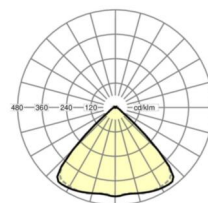

KARAKTERISTIEKEN

Bestelnummer	18514374100
EAN-nummer	4020863356683
CBS-code	94051190
Kenmerken	IP 20, Beschermingsklasse I, F, HACCP DIN10500/voedsel/IFS-toepassingsgerelateerde geschiktheid/BRC, Indoor, CE
Schokbestendigheidsgraad IK	IK03 (5°C bis 25°C)
Omgevingstemperatuur	ta 5°C naar 25°C
Garantieperiode	5 jaren
Overheidssubsidieprogramma's	BEG - federale subsidie voor efficiënte gebouwen (alleen geldig voor Duitsland)

ELEKTROTECHNIEK

Voorschakelapparaat	Elektronische driver noodlicht 3h (1 stuks)
Systeemprestaties	53W
Netspanning	230V/50Hz
Energie-efficiëntieklasse/Lichtbron	C

LICHTTECHNIEK

Uitvoering	LED, Kleurweergave/Lichtkleur CRI ≥ 80 / 4000K
Kleurtolerantie (MacAdam)	3SDCM
Fotobiologische veiligheid (Armatuur)	RG1
Nominale lichtstroom	9244lm
Nominale lichtstroom-Noodbedrijf	844lm
LED Levensduur	50000h L80/B10 (Tq 25°C)
Lichtopbrengst	176lm/W
Stralingshoek	95° (C0) / 95° (C90)
UGR dw./l.	21.6 / 22.0

MECHANIEK

Kleur behuizing	verkeerswit RAL 9016
Maten (LxBxH/DxH)	1531mm x 55mm x 33mm
Gewicht (netto)	2.2kg
Montagewijze	Montage draagrailsysteem, Montage op montagerail aan plafond, Plafondmontage van montagerail op T-systeem., Bevestigingsrail voor pendulum aan ketting., Pendelmontagerail installatie op staalkabel

Maten

L	1531 mm	Lengte
B	55 mm	Breedte
H	33 mm	Hoogte

DEEP-LINK

<https://www.regiolux.de/nl/article/18514374100>

Referentie	LED 9000lm 840
ηLB	100 %
Φ ↓/↑	98 % / 2 %
UGR dw./l.	21.6 / 22.0