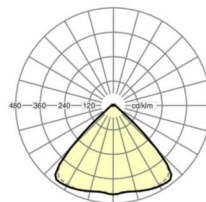

ELEKTROTECHNIEK

Voorschakelapparaat	Elektronische driver DALI2 (1 stuk)
Systeemprestaties	53W
Netspanning	230V/50Hz
Aardleeschakelaar(s) (inschakelstroom)	13 stuks/B10, 22 stuks/B16, 21 stuks/C10, 36 stuks/C16
Energie-efficiëntieklasse/Lichtbron	C

LICHTTECHNIEK

Uitvoering	LED, Kleurweergave/Lichtkleur CRI ≥ 80 / 4000K
Kleurtolerantie (MacAdam)	3SDCM
Fotobiologische veiligheid (Armatuur)	RG1
Nominale lichtstroom	9244lm
LED Levensduur	50000h L80/B10 (Tq 35°C)
Lichtopbrengst	176lm/W
Stralingshoek	95° (C0) / 95° (C90)
UGR dw./l.	21.6 / 22.0

MECHANIEK

Kleur behuizing	verkeerswit RAL 9016
Maten (LxBxH/DxH)	1531mm x 55mm x 33mm
Gewicht (netto)	1.9kg
Montagewijze	Montage draagrailstelsysteem, Montage op montagerail aan plafond, Plafondmontage van montagerail op T-systeem, Bevestigingsrail voor pendulum aan ketting, Pendelmontagerail installatie op staalkabel

DEEP-LINK

<https://www.regiolux.de/nl/article/18514306600>

Referentie	LED 9000lm 840
ηLB	100 %
Φ ↓/↑	98 % / 2 %
UGR dw./l.	21.6 / 22.0