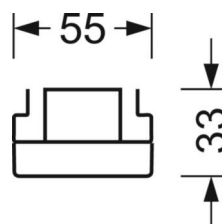

LICHTTECHNIEK

Uitvoering	LED, Kleurweergave/Lichtkleur CRI ≥ 80 / 4000K
Kleurtolerantie (MacAdam)	3SDCM
Fotobiologische veiligheid (Armatuur)	RG1
Nominale lichtstroom	9244lm
LED Levensduur	50000h L80/B10 (Tq 35°C)
Lichtopbrengst	176lm/W
Stralingshoek	95° (C0) / 95° (C90)
UGR dw./l.	21.6 / 22.0

MECHANIEK

Kleur behuizing	verkeerswit RAL 9016
Maten (LxBxH/DxH)	1531mm x 55mm x 33mm
Gewicht (netto)	1.9kg
Montagewijze	Montage draagrailstelsysteem, Montage op montagerail aan plafond, Plafondmontage van montagerail op T-systeem, Bevestigingsrail voor pendulum aan ketting, Pendelmontagerail installatie op staalkabel

DEEP-LINK

<https://www.regiolux.de/nl/article/18514306600>

Referentie	LED 9000lm 840
ηLB	100 %
Φ ↓/↑	98 % / 2 %
UGR dw./l.	21.6 / 22.0

Maten

L	1531 mm	Lengte
B	55 mm	Breedte
H	33 mm	Hoogte
