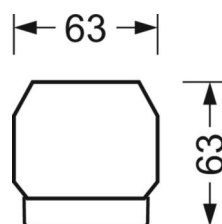

MECHANIEK

Kleur behuizing	verkeerswit RAL 9016
Maten (LxBxH/DxH)	1531mm x 55mm x 33mm
Gewicht (netto)	1.9kg
Montagewijze	Montage draagrailstelsysteem, Montage op montagerail aan plafond, Plafondmontage van montagerail op T-systeem, Bevestigingsrail voor pendulum aan ketting, Pendelmontagerail installatie op staalkabel

DEEP-LINK

<https://www.regiolux.de/nl/article/18514306600>

Referentie	LED 9000lm 840
ηLB	100 %
Φ ↓/↑	98 % / 2 %
UGR dw./l.	21.6 / 22.0

Maten

L	1531 mm	Lengte
B	55 mm	Breedte
H	33 mm	Hoogte
