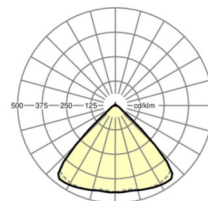

DEEP-LINK

<https://www.regiolux.de/nl/article/18518404100>

Referentie	LED 8200lm/53W 840
ηLB	100 %
Φ ↓/↑	98 % / 2 %
UGR dw./l.	21.0 / 21.5

Maten

L	1531 mm	Lengte
B	55 mm	Breedte
H	33 mm	Hoogte
