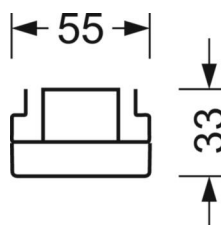

MECHANIEK

Kleur behuizing	verkeerswit RAL 9016
Maten (LxBxH/DxH)	1531mm x 55mm x 33mm
Gewicht (netto)	1.9kg
Montagewijze	Montage draagrailsysteem, Montage op montagerail aan plafond, Plafondmontage van montagerail op T-systeem., Bevestigingsrail voor pendulum aan ketting., Pendelmontagerail installatie op staalkabel

DEEP-LINK

<https://www.regiolux.de/nl/article/18518404100>

Referentie	LED 8200lm/53W 840
ηLB	100 %
Φ ↓/↑	98 % / 2 %
UGR dw./l.	21.0 / 21.5

Maten

L	1531 mm	Lengte
B	55 mm	Breedte
H	33 mm	Hoogte
