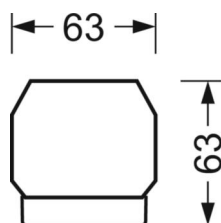

MECHANIEK

Kleur behuizing	verkeerswit RAL 9016
Maten (LxBxH/DxH)	1531mm x 55mm x 33mm
Gewicht (netto)	1.9kg
Montagewijze	Montage draagrailsysteem, Montage op montagerail aan plafond, Plafondmontage van montagerail op T-systeem., Bevestigingsrail voor pendulum aan ketting., Pendelmontagerail installatie op staalkabel

DEEP-LINK

<https://www.regiolux.de/nl/article/18518404100>

Referentie	LED 8200lm/53W 840
ηLB	100 %
Φ ↓/↑	98 % / 2 %
UGR dw./l.	21.0 / 21.5

Maten

L	1531 mm	Lengte
B	55 mm	Breedte
H	33 mm	Hoogte
