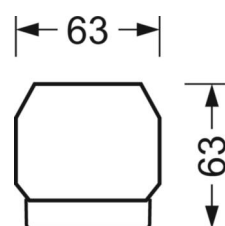

MECHANIEK

Kleur behuizing	verkeerswit RAL 9016
Maten (LxBxH/DxH)	1531mm x 55mm x 33mm
Gewicht (netto)	1.9kg
Montagewijze	Montage draagrailstelsysteem, Montage op montagerail aan plafond, Plafondmontage van montagerail op T-systeem, Bevestigingsrail voor pendulum aan ketting, Pendelmontagerail installatie op staalkabel

DEEP-LINK

<https://www.regiolux.de/nl/article/18510306600>

Referentie	LED 8000lm 840
ηLB	100 %
Φ ↓/↑	98 % / 2 %
UGR dw./l.	21.0 / 21.5

Maten

L	1531 mm	Lengte
B	55 mm	Breedte
H	33 mm	Hoogte
