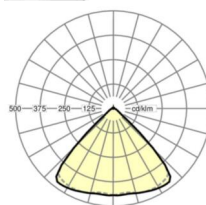

LICHTTECHNIEK

Uitvoering	LED, Kleurweergave/Lichtkleur CRI ≥ 80 / 4000K
Kleurtolerantie (MacAdam)	3SDCM
Fotobiologische veiligheid (Armatuur)	RG1
Nominale lichtstroom	8196lm
LED Levensduur	50000h L80/B10 (Tq 35°C)
Lichtopbrengst	154lm/W
Stralingshoek	95° (C0) / 95° (C90)
UGR dw./l.	21.0 / 21.5

DEEP-LINK

<https://www.regiolux.de/nl/article/18510306600>

Referentie	LED 8000lm 840
ηLB	100 %
Φ ↓/↑	98 % / 2 %
UGR dw./l.	21.0 / 21.5

Maten

L	1531 mm	Lengte
B	55 mm	Breedte
H	33 mm	Hoogte
