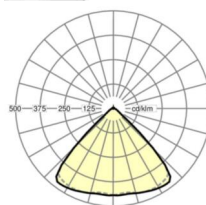

KARAKTERISTIEKEN

Bestelnummer	18510204100
EAN-nummer	4020863325276
CBS-code	94051190
Kenmerken	IP 20, Beschermingsklasse I, ENEC10 VDE, F, HACCP DIN10500/voedsel/IFS-toepassingsgerelateerde geschiktheid/BRC, Indoor, CE
Schokbestendigheidsgraad IK	IK03 (-20°C bis 40°C)
Omgevingstemperatuur	ta -20°C naar 40°C
Garantieperiode	5 jaren
Overheidssubsidieprogramma's	BEG - federale subsidie voor efficiënte gebouwen (alleen geldig voor Duitsland)

ELEKTROTECHNIEK

Voorschakelapparaat	Elektronische driver (1 stuks)
Systeemprestaties	37W
Netspanning	230V/50Hz
Energie-efficiëntieklasse/Lichtbron	D

LICHTTECHNIEK

Uitvoering	LED, Kleurweergave/Lichtkleur CRI ≥ 80 / 4000K
Kleurtolerantie (MacAdam)	3SDCM
Fotobiologische veiligheid (Armatuur)	RG1
Nominale lichtstroom	6074lm
LED Levensduur	50000h L80/B10 (Tq 40°C)
Lichtopbrengst	162lm/W
Stralingshoek	95° (C0) / 95° (C90)
UGR dw./l.	20.0 / 20.4

MECHANIEK

Kleur behuizing	verkeerswit RAL 9016
Maten (LxBxH/DxH)	1531mm x 55mm x 33mm
Gewicht (netto)	1.9kg
Montagewijze	Montage draagrailsysteem, Montage op montagerail aan plafond, Plafondmontage van montagerail op T-systeem., Bevestigingsrail voor pendulum aan ketting., Pendelmontagerail installatie op staalkabel

Maten

L	1531 mm	Lengte
B	55 mm	Breedte
H	33 mm	Hoogte

DEEP-LINK

<https://www.regiolux.de/nl/article/18510204100>

Referentie	LED 6000lm 840
ηLB	100 %
Φ ↓/↑	98 % / 2 %
UGR dw./l.	20.0 / 20.4