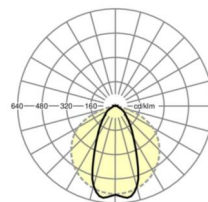

KARAKTERISTIEKEN

Bestelnummer	18324504150
EAN-nummer	4020863336135
CBS-code	94051190
Kenmerken	IP 20, Beschermingsklasse I, F, HACCP DIN10500/voedsel/IFS-toepassingsgerelateerde geschiktheid/BRC, Indoor, CE
Schokbestendigheidsgraad IK	IK03 (10°C bis 40°C)
Omgevingstemperatuur	ta 10°C naar 40°C
Garantieperiode	5 jaren
Overheidssubsidieprogramma's	BEG - federale subsidie voor efficiënte gebouwen (alleen geldig voor Duitsland)

ELEKTROTECHNIEK

Voorschakelapparaat	Elektronische driver (1 stuks)
Systeemprestaties	42W
Netspanning	230V/50Hz
Energie-efficiëntieklasse/Lichtbron	B

LICHTTECHNIEK

Uitvoering	LED, Kleurweergave/Lichtkleur CRI ≥ 80 / 4000K
Kleurtolerantie (MacAdam)	3SDCM
Fotobiologische veiligheid (Armatuur)	RG1
Nominale lichtstroom	7539lm
LED Levensduur	50000h L80/B10 (Tq 40°C)
Lichtopbrengst	181lm/W
Stralingshoek	60° (C0) / 120° (C90)
UGR dw./l.	19.8 / 28.7

MECHANIEK

Kleur behuizing	verkeerswit RAL 9016
Maten (LxBxH/DxH)	1531mm x 55mm x 41mm
Gewicht (netto)	1.9kg
Montagewijze	Montage draagrailstelsel, Montage op montagerail aan plafond, Plafondmontage van montagerail op T-systeem., Bevestigingsrail voor pendulum aan ketting., Pendelmontagerail installatie op staalkabel

Maten

L	1531 mm	Lengte
B	55 mm	Breedte
H	41 mm	Hoogte

DEEP-LINK

<https://www.regiolux.de/nl/article/18324504150>