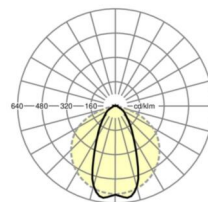

LICHTTECHNIEK

Uitvoering	LED, Kleurweergave/Lichtkleur CRI ≥ 80 / 4000K
Kleurtolerantie (MacAdam)	3SDCM
Fotobiologische veiligheid (Armatuur)	RG1
Nominale lichtstroom	17372lm
LED Levensduur	50000h L80/B10 (Tq 35°C)
Lichtopbrengst	177lm/W
Stralingshoek	60° (C0) / 120° (C90)
UGR dw./l.	22.7 / 31.6

MECHANIEK

Kleur behuizing	verkeerswit RAL 9016
Maten (LxBxH/DxH)	1531mm x 77mm x 59mm
Gewicht (netto)	2.9kg
Montagewijze	Montage draagrailsysteem, Montage op montagerail aan plafond, Plafondmontage van montagerail op T-systeem., Bevestigingsrail voor pendulum aan ketting., Pendelmontagerail installatie op staalkabel

Maten

L	1531 mm	Lengte
B	77 mm	Breedte
H	59 mm	Hoogte

DEEP-LINK

<https://www.regiolux.de/nl/article/18324204100>

Referentie	LED 17000lm 840
ηLB	100 %
Φ ↓/↑	99 % / 1 %
UGR dw./l.	22.7 / 31.6