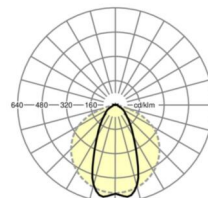

LICHTTECHNIEK

Uitvoering	LED, Kleurweergave/Lichtkleur CRI ≥ 80 / 4000K
Kleurtolerantie (MacAdam)	3SDCM
Fotobiologische veiligheid (Armatuur)	RG1
Nominale lichtstroom	17372lm
LED Levensduur	50000h L80/B10 (Tq 35°C)
Lichtopbrengst	177lm/W
Stralingshoek	60° (C0) / 120° (C90)
UGR dw./l.	22.7 / 31.6

MECHANIEK

Kleur behuizing	verkeerswit RAL 9016
Maten (LxBxH/DxH)	1531mm x 77mm x 59mm
Gewicht (netto)	2.9kg
Montagewijze	Montage draagrailstelsysteem, Montage op montagerail aan plafond, Plafondmontage van montagerail op T-systeem., Bevestigingsrail voor pendulum aan ketting., Pendelmontagerail installatie op staalkabel

Maten

L	1531 mm	Lengte
B	77 mm	Breedte
H	59 mm	Hoogte

DEEP-LINK

<https://www.regiolux.de/nl/article/18324206600>

Referentie	LED 17000lm 840
ηLB	100 %
Φ ↓/↑	99 % / 1 %
UGR dw./l.	22.7 / 31.6