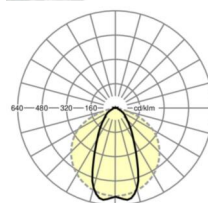

LICHTTECHNIEK

Uitvoering	LED, Kleurweergave/Lichtkleur CRI ≥ 80 / 4000K
Kleurtolerantie (MacAdam)	3SDCM
Fotobiologische veiligheid (Armatuur)	RG1
Nominale lichtstroom	7539lm
Nominale lichtstroom-Noodbedrijf	880lm
LED Levensduur	50000h L80/B10 (Tq 25°C)
Lichtopbrengst	181lm/W
Stralingshoek	60° (C0) / 120° (C90)
UGR dw./l.	19.8 / 28.7

DEEP-LINK

<https://www.regiolux.de/nl/article/18324574100>

Referentie	LED 8000lm 840
ηLB	100 %
Φ ↓/↑	99 % / 1 %
UGR dw./l.	19.8 / 28.7

Maten

L	1531 mm	Lengte
B	55 mm	Breedte
H	41 mm	Hoogte
