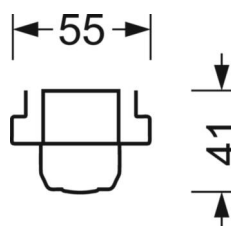

LICHTTECHNIEK

Uitvoering	LED, Kleurweergave/Lichtkleur CRI ≥ 80 / 4000K
Kleurtolerantie (MacAdam)	3SDCM
Fotobiologische veiligheid (Armatuur)	RG1
Nominale lichtstroom	7539lm
Nominale lichtstroom-Noodbedrijf	880lm
LED Levensduur	50000h L80/B10 (Tq 25°C)
Lichtopbrengst	181lm/W
Stralingshoek	60° (C0) / 120° (C90)
UGR dw./l.	19.8 / 28.7

MECHANIEK

Kleur behuizing	verkeerswit RAL 9016
Maten (LxBxH/DxH)	1531mm x 55mm x 41mm
Gewicht (netto)	2.8kg
Montagewijze	Montage draagrailstelsysteem, Montage op montagerail aan plafond, Plafondmontage van montagerail op T-systeem., Bevestigingsrail voor pendulum aan ketting., Pendelmontagerail installatie op staalkabel

DEEP-LINK

<https://www.regiolux.de/nl/article/18324574100>

Referentie	LED 8000lm 840
ηLB	100 %
Φ ↓/↑	99 % / 1 %
UGR dw./l.	19.8 / 28.7

Maten

L	1531 mm	Lengte
B	55 mm	Breedte
H	41 mm	Hoogte
