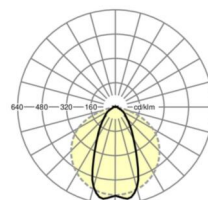

ELEKTROTECHNIEK

Voorschakelapparaat	Elektronische driver DALI2 (1 stuks)
Systeemprestaties	34W
Netspanning	230V/50Hz
Aardlekschakelaar(s) (inschakelstroom)	13 stuks/B10, 21 stuks/B16, 21 stuks/C10, 35 stuks/C16
Energie-efficiëntieklasse/Lichtbron	B

LICHTTECHNIEK

Uitvoering	LED, Kleurweergave/Lichtkleur CRI ≥ 80 / 4000K
Kleurtolerantie (MacAdam)	3SDCM
Fotobiologische veiligheid (Armatuur)	RG1
Nominale lichtstroom	6383lm
LED Levensduur	50000h L80/B10 (Tq 40°C)
Lichtopbrengst	186lm/W
Stralingshoek	60° (C0) / 120° (C90)
UGR dw./l.	19.2 / 28.1

MECHANIEK

Kleur behuizing	verkeerswit RAL 9016
Maten (LxBxH/DxH)	1531mm x 63mm x 41mm
Gewicht (netto)	1.699kg
Montagewijze	Montage draagrailstelsel, Montage op montagerail aan plafond, Plafondmontage van montagerail op T-systeem, Bevestigingsrail voor pendulum aan ketting, Pendelmontagerail installatie op staalkabel

Maten

L	1531 mm	Lengte
B	63 mm	Breedte
H	41 mm	Hoogte

DEEP-LINK

<https://www.regiolux.de/nl/article/18324406600>