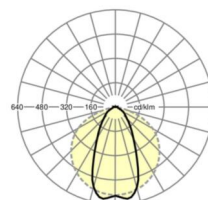

LICHTTECHNIEK

Uitvoering	LED, Kleurweergave/Lichtkleur CRI ≥ 80 / 4000K
Kleurtolerantie (MacAdam)	3SDCM
Fotobiologische veiligheid (Armatuur)	RG1
Nominale lichtstroom	5220lm
LED Levensduur	50000h L80/B10 (Tq 45°C)
Lichtopbrengst	191lm/W
Stralingshoek	60° (C0) / 120° (C90)
UGR dw./l.	18.5 / 27.4

MECHANIEK

Kleur behuizing	verkeerswit RAL 9016
Maten (LxBxH/DxH)	1531mm x 63mm x 41mm
Gewicht (netto)	1.699kg
Montagewijze	Montage draagrailstelsel, Montage op montagerail aan plafond, Plafondmontage van montagerail op T-systeem, Bevestigingsrail voor pendulum aan ketting, Pendelmontagerail installatie op staalkabel

Maten

L	1531 mm	Lengte
B	63 mm	Breedte
H	41 mm	Hoogte

DEEP-LINK

<https://www.regiolux.de/nl/article/18324306600>

Referentie	LED 5000lm 840
ηLB	100 %
Φ ↓/↑	99 % / 1 %
UGR dw./l.	18.5 / 27.4