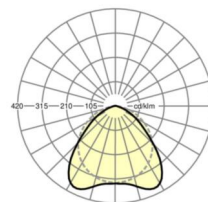

MECHANIEK

Kleur behuizing	verkeerswit RAL 9016
Maten (LxBxH/DxH)	1531mm x 63mm x 46mm
Gewicht (netto)	1.9kg
Montagewijze	Montage draagrailstelsel, Montage op montagerail aan plafond, Plafondmontage van montagerail op T-systeem., Bevestigingsrail voor pendulum aan ketting., Pendelmontagerail installatie op staalkabel

Maten

L	1531 mm	Lengte
B	63 mm	Breedte
H	46 mm	Hoogte

DEEP-LINK

<https://www.regiolux.de/nl/article/18314504150>

Referentie	LED 8000lm 840
ηLB	100 %
Φ ↓/↑	99 % / 1 %
UGR dw./l.	23.4 / 28.0