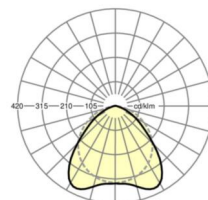

ELEKTROTECHNIEK

Voorschakelapparaat	Elektronische driver (2 stuks)
Systeemprestaties	98W
Netspanning	230V/50Hz
Aardlekschakelaar(s) (inschakelstroom)	8 stuks/B10, 13 stuks/B16, 14 stuks/C10, 22 stuks/C16
Energie-efficiëntieklasse/Lichtbron	B

LICHTTECHNIEK

Uitvoering	LED, Kleurweergave/Lichtkleur CRI ≥ 80 / 4000K
Kleurtolerantie (MacAdam)	3SDCM
Fotobiologische veiligheid (Armatuur)	RG1
Nominale lichtstroom	17337lm
LED Levensduur	50000h L80/B10 (Tq 35°C)
Lichtopbrengst	177lm/W
Stralingshoek	100° (C0) / 110° (C90)
UGR dw./l.	26.3 / 30.9

MECHANIEK

Kleur behuizing	verkeerswit RAL 9016
Maten (LxBxH/DxH)	1531mm x 77mm x 64mm
Gewicht (netto)	2.9kg
Montagewijze	Montage draagrailstelsysteem, Montage op montagerail aan plafond, Plafondmontage van montagerail op T-systeem., Bevestigingsrail voor pendulum aan ketting., Pendelmontagerail installatie op staalkabel

Maten

L	1531 mm	Lengte
B	77 mm	Breedte
H	64 mm	Hoogte

DEEP-LINK

<https://www.regiolux.de/nl/article/18314204100>

Referentie	LED 17000lm 840
ηLB	100 %
Φ ↓/↑	99 % / 1 %
UGR dw./l.	26.3 / 30.9