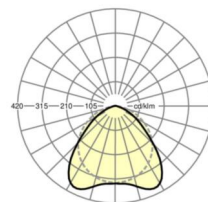

LICHTTECHNIEK

Uitvoering	LED, Kleurweergave/Lichtkleur CRI ≥ 80 / 4000K
Kleurtolerantie (MacAdam)	3SDCM
Fotobiologische veiligheid (Armatuur)	RG1
Nominale lichtstroom	17337lm
LED Levensduur	50000h L80/B10 (Tq 35°C)
Lichtopbrengst	177lm/W
Stralingshoek	100° (C0) / 110° (C90)
UGR dw./l.	26.3 / 30.9

DEEP-LINK

<https://www.regiolux.de/nl/article/18314206600>

Referentie	LED 17000lm 840
ηLB	100 %
Φ ↓/↑	99 % / 1 %
UGR dw./l.	26.3 / 30.9

Maten

L	1531 mm	Lengte
B	77 mm	Breedte
H	64 mm	Hoogte
