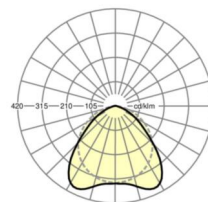

MECHANIEK

Kleur behuizing	verkeerswit RAL 9016
Maten (LxBxH/DxH)	1531mm x 63mm x 46mm
Gewicht (netto)	1.748kg
Montagewijze	Montage draagrailsysteem, Montage op montagerail aan plafond, Plafondmontage van montagerail op T-systeem., Bevestigingsrail voor pendulum aan ketting., Pendelmontagerail installatie op staalkabel

Maten

L	1531 mm	Lengte
B	63 mm	Breedte
H	46 mm	Hoogte

DEEP-LINK

<https://www.regiolux.de/nl/article/18314404100>

Referentie	LED 6000lm 840
ηLB	100 %
Φ ↓/↑	99 % / 1 %
UGR dw./l.	22.8 / 27.5