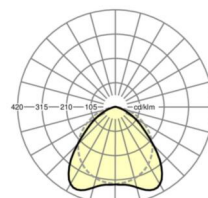

ELEKTROTECHNIEK

Voorschakelapparaat	Elektronische driver DALI2 (1 stuks)
Systeemprestaties	34W
Netspanning	230V/50Hz
Aardlekschakelaar(s) (inschakelstroom)	13 stuks/B10, 21 stuks/B16, 21 stuks/C10, 35 stuks/C16
Energie-efficiëntieklasse/Lichtbron	B

LICHTTECHNIEK

Uitvoering	LED, Kleurweergave/Lichtkleur CRI ≥ 80 / 4000K
Kleurtolerantie (MacAdam)	3SDCM
Fotobiologische veiligheid (Armatuur)	RG1
Nominale lichtstroom	6370lm
LED Levensduur	50000h L80/B10 (Tq 40°C)
Lichtopbrengst	185lm/W
Stralingshoek	100° (C0) / 110° (C90)
UGR dw./l.	22.8 / 27.5

MECHANIEK

Kleur behuizing	verkeerswit RAL 9016
Maten (LxBxH/DxH)	1531mm x 63mm x 46mm
Gewicht (netto)	1.818kg
Montagewijze	Montage draagrailstelsysteem, Montage op montagerail aan plafond, Plafondmontage van montagerail op T-systeem., Bevestigingsrail voor pendulum aan ketting., Pendelmontagerail installatie op staalkabel

Maten

L	1531 mm	Lengte
B	63 mm	Breedte
H	46 mm	Hoogte

DEEP-LINK

<https://www.regiolux.de/nl/article/18314406600>

Referentie	LED 6000lm 840
ηLB	100 %
Φ ↓/↑	99 % / 1 %
UGR dw./l.	22.8 / 27.5