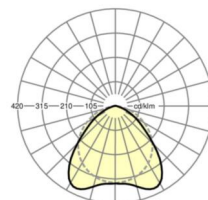

ELEKTROTECHNIEK

Voorschakelapparaat	Elektronische driver (1 stuks)
Systeemprestaties	27W
Netspanning	230V/50Hz
Aardleischakelaar(s) (inschakelstroom)	15 stuks/B10, 25 stuks/B16, 24 stuks/C10, 38 stuks/C16
Energie-efficiëntieklasse/Lichtbron	B

LICHTTECHNIEK

Uitvoering	LED, Kleurweergave/Lichtkleur CRI ≥ 80 / 4000K
Kleurtolerantie (MacAdam)	3SDCM
Fotobiologische veiligheid (Armatuur)	RG1
Nominale lichtstroom	5209lm
LED Levensduur	50000h L80/B10 (Tq 45°C)
Lichtopbrengst	191lm/W
Stralingshoek	100° (C0) / 110° (C90)
UGR dw./l.	22.1 / 26.8

MECHANIEK

Kleur behuizing	verkeerswit RAL 9016
Maten (LxBxH/DxH)	1531mm x 63mm x 46mm
Gewicht (netto)	1.9kg
Montagewijze	Montage draagrailstelsysteem, Montage op montagerail aan plafond, Plafondmontage van montagerail op T-systeem., Bevestigingsrail voor pendulum aan ketting., Pendelmontagerail installatie op staalkabel

Maten

L	1531 mm	Lengte
B	63 mm	Breedte
H	46 mm	Hoogte

DEEP-LINK

<https://www.regiolux.de/nl/article/18314304100>

Referentie	LED 5000lm 840
ηLB	100 %
Φ ↓/↑	99 % / 1 %
UGR dw./l.	22.1 / 26.8