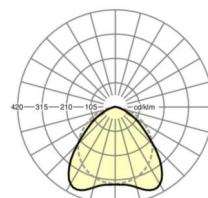

LICHTTECHNIEK

Uitvoering	LED, Kleurweergave/Lichtkleur CRI ≥ 80 / 4000K
Kleurtolerantie (MacAdam)	3SDCM
Fotobiologische veiligheid (Armatuur)	RG1
Nominale lichtstroom	5209lm
LED Levensduur	50000h L80/B10 (Tq 45°C)
Lichtopbrengst	191lm/W
Stralingshoek	100° (C0) / 110° (C90)
UGR dw./l.	22.1 / 26.8

MECHANIEK

Kleur behuizing	verkeerswit RAL 9016
Maten (LxBxH/DxH)	1531mm x 63mm x 46mm
Gewicht (netto)	1.818kg
Montagewijze	Montage draagrailstelsysteem, Montage op montagerail aan plafond, Plafondmontage van montagerail op T-systeem., Bevestigingsrail voor pendulum aan ketting., Pendelmontagerail installatie op staalkabel

Maten

L	1531 mm	Lengte
B	63 mm	Breedte
H	46 mm	Hoogte

DEEP-LINK

<https://www.regiolux.de/nl/article/18314306600>

Referentie	LED 5000lm 840
ηLB	100 %
Φ ↓/↑	99 % / 1 %
UGR dw./l.	22.1 / 26.8