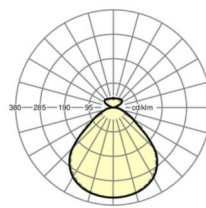

KARAKTERISTIEKEN

Bestelnummer	43251028875
EAN-nummer	4020863381715
CBS-code	94051190
Kenmerken	IP 20, Beschermingsklasse I, BAP 65° < 3000, F, Indoor, CE
Schokbestendigheidsgraad IK	IK03
Omgevingstemperatuur	ta 25°C
Garantieperiode	5 jaren

ELEKTROTECHNIEK

Voorschakelapparaat	Elektronische driver DALI (1 stuks)
Light Control	netlife easy01
Systeemprestaties	55W
Netspanning	230V/50Hz
Aardlekschakelaar(s) (inschakelstroom)	13 stuks/B10, 24 stuks/B16, 25 stuks/C10, 40 stuks/C16
Energie-efficiëntieklasse/Lichtbron	C

LICHTTECHNIEK

Uitvoering	LED, Kleurweergave/Lichtkleur CRI ≥ 80 / 4000K
Kleurtolerantie (MacAdam)	3SDCM
Nominale lichtstroom	6295lm
LED Levensduur	50000h L80/B10 (Tq 25°C)
Lichtopbrengst	115lm/W
UGR dw./l.	18.2 / 18.3

MECHANIEK

Kleur behuizing	blank geanodiseerd aluminium
Maten (LxBxH/DxH)	1480mm x 330mm x 30mm
Gewicht (netto)	7.9kg
Montagewijze	Individuele pendelmontage

Maten

L	1480 mm	Lengte
B	330 mm	Breedte
H	30 mm	Hoogte
A1	863 mm	Montageafstand bij enkelvoudige montage
P min	150 mm	Minimale pendellengte
P max	1900 mm	Maximale pendellengte

DEEP-LINK

<https://www.regiolux.de/nl/article/43251028875>

Referentie	LED 6300lm 840
η_{LB}	100 %
$\Phi \downarrow/\uparrow$	84 % / 16 %
UGR dw./l.	18.2 / 18.3
BAP	65° < 3000cd/m²