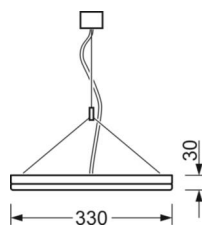

Pendelarmatuur - Diffusor micro-prismatisch - direct/indirect stralend - met homogene lichtuitstraling door zijdelingse LED-lichtkoppeling

Bijzonder plat ontworpen behuizing, geëxtrudeerd aluminium profiel, blank geanodiseerd, zichtbare hoogte 30 mm; kopschotten en zijanten van blank geanodiseerd aluminium met doorlopende lengtegroef, afgerond tot op armatuur-onderzijde. Kleur behuizing blank geanodiseerd aluminium; Lichtverdeling direct/indirect stralend middels Diffusor micro-prismatisch van PMMA, homogene lichtuitstraling met zijdelingse LED-lichtkoppeling en bovenliggende aluminium reflector met hoogreflecterende witte coating, met micro-perforatie voor indirect licht. Geschikt voor werkplekken met beeldschermen, $65^\circ < 3000 \text{ cd/m}^2$ rondom afgeschermd volgens huidige norm DIN-EN 12464-1, UGR (4h/8h) 18.3. LED-driver in design geïntegreerd. Aansluitklaar bedraad via 7-polige aansluitklem met steekcontact. Light Control: netlife easy1; Regiolux Classificatie: netlife easy; Stuursignaal: DALI; Aantal voorschakelapparaten (max): 32; Communicatie: Bluetooth; Sensortechnologie: PIR - passieve infrarood; Montagehoogte (min/max): 2m naar 5m; Detectiebereik: max. D=7m; App Naam: Osram BT Config; Osram BT Control; Hint: Daarnaast kunnen max. 4 DALI-sensoren of DALI-knopkoppelingen worden aangesloten; Systeemuitbreiding: easy01S; Toepassing: Kantoor, Vergaderruimtes, Gangen, Klaslokalen, Nevenruimtes; Functie: Bewegingsdetectie, Corridorfunctie, Aanwezigheidsdetectie, Daglichtregeling, Tuneable White (alleen met DT8-armaturen), Handmatig dimmen. Inclusief complete in hoogte verstelbare pendelset

KARAKTERISTIEKEN