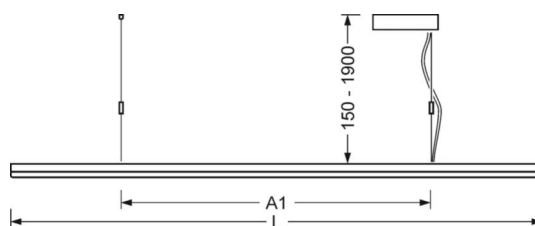

Pendelarmatuur - Diffusor micro-prismatisch - direct/indirect stralend - met homogene lichtuitstraling door zijdelingse LED-lichtkoppeling

Bijzonder plat ontworpen behuizing, geëxtrudeerd aluminium profiel, blank geanodiseerd, zichtbare hoogte 30 mm; kopschotten en zijanten van blank geanodiseerd aluminium met doorlopende lengtegroef, afgerond tot op armatuur-onderzijde. Kleur behuizing blank geanodiseerd aluminium; Lichtverdeling direct/indirect stralend middels Diffusor micro-prismatisch van PMMA, homogene lichtuitstraling met zijdelingse LED-lichtkoppeling en bovenliggende aluminium reflector met hoogreflecterende witte coating, met micro-perforatie voor indirect licht. Geschikt voor werkplekken met beeldschermen, $65^\circ < 3000 \text{ cd/m}^2$ rondom afgeschermd volgens huidige norm DIN-EN 12464-1, UGR (4h/8h) 18.3. LED-driver in design geïntegreerd. Aansluitklaar bedraad via 7-polige aansluitklem met steekcontact. Light Control: netlife easy1; Regiolux Classificatie: netlife easy; Stuursignaal: DALI; Aantal voorschakelapparaten (max): 32; Communicatie: Bluetooth; Sensortechnologie: PIR - passieve infrarood; Montagehoogte (min/max): 2m naar 5m; Detectiebereik: max. D=7m; App Naam: Osram BT Config; Osram BT Control; Hint: Daarnaast kunnen max. 4 DALI-sensoren of DALI-knopkoppelingen worden aangesloten; Systeemuitbreiding: easy01S; Toepassing: Kantoor, Vergaderruimtes, Gangen, Klaslokalen, Nevenruimtes; Functie: Bewegingsdetectie, Corridorfunctie, Aanwezigheidsdetectie, Daglichtregeling, Tuneable White (alleen met DT8-armaturen), Handmatig dimmen. Inclusief complete in hoogte verstelbare pendelset

KARAKTERISTIEKEN