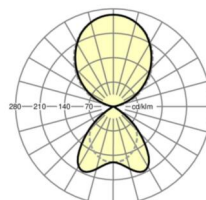

KARAKTERISTIEKEN

Bestelnummer	60314028860
EAN-nummer	4020863381760
CBS-code	94051190
Kenmerken	IP 20, Beschermingsklasse I, BAP 65° < 1000, F, Indoor, CE
Schokbestendigheidsgraad IK	IK03
Omgevingstemperatuur	ta 25°C
Garantieperiode	5 jaren
Overheidssubsidieprogramma's	BEG - federale subsidie voor efficiënte gebouwen (alleen geldig voor Duitsland)

ELEKTROTECHNIEK

Voorschakelapparaat	Elektronische driver DALI (1 stuks)
Light Control	netlife easy01S
Systeemprestaties	50W
Netspanning	230V/50Hz
Aardlekschakelaar(s) (inschakelstroom)	13 stuks/B10, 24 stuks/B16, 25 stuks/C10, 40 stuks/C16
Energie-efficiëntieklasse/Lichtbron	C

LICHTTECHNIEK

Uitvoering	LED, Kleurweergave/Lichtkleur CRI ≥ 80 / 4000K
Kleurtolerantie (MacAdam)	3SDCM
Nominale lichtstroom	6769lm
LED Levensduur	50000h L80/B10 (Tq 25°C)
Lichtopbrengst	134lm/W
UGR dw./l.	13.3 / 12.6

MECHANIEK

Kleur behuizing	verkeerswit RAL 9016
Maten (LxBxH/DxH)	1540mm x 198mm x 37mm
Gewicht (netto)	5.001kg
Montagewijze	Individuele pendelmontage

Maten

L	1540 mm	Lengte
B	198 mm	Breedte
H	37 mm	Hoogte
A1	1516 mm	Montageafstand bij enkelvoudige montage
A2	1579 mm	Montageafstand 1e lamp van de lichtlijn
A3	1642 mm	Montageafstand tussen de lampen in lichtlijnopstelling
P min	150 mm	Minimale pendellengte
P max	1900 mm	Maximale pendellengte

DEEP-LINK

<https://www.regiolux.de/nl/article/60314028860>

Referentie	LED 6800lm 840
η_{LB}	100 %
$\Phi \downarrow / \uparrow$	36 % / 64 %
UGR dw./l.	13.3 / 12.6
BAP	$65^\circ < 1000 \text{ cd/m}^2$