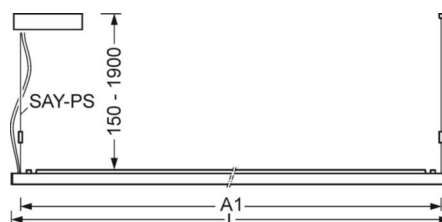

Pendelarmatuur - MIRO-SILVER® Micro-paraboolrooster gesatineerd - direct/indirect stralend

Plaatstalen behuizing, platte rechthoekige doorsnede, zichtbare hoogte 26 mm, kopschotten van staal; Kleur behuizing verkeerswit RAL 9016; Lichtverdeling direct/indirect via hoogreflecterend, gesatineerd MIRO-SILVER® aluminium micro-paraboolrooster met laag geprofileerde lamellen, voor beeldschermwerkplekken, $65 < 1000 \text{ cd/m}^2$ rondom afgeschermd volgens huidige norm DIN-EN 12464-1, zelfsluitend; Aansluitklaar bedraad via 5-polige aansluitklem met steekcontact. Light Control: netlife easy01S; Regiolux Classificatie: netlife easy; Stuursignaal: DALI2 (Part 303, 304); Communicatie: bedraad; Sensortechnologie: PIR - passieve infrarood; Montagehoogte (min/max): 2m naar 5m; Detectiebereik: max. D=7m; App Naam: Osram BT Config; Osram BT Control; Compatibiliteit van het systeem: easy01; easy01C; flex10X; centrale DALI2-controller; DALI-systeemvermogen: 6mA; Toepassing: Kantoor, Vergaderruimtes, Gangen, Klaslokalen, Nevenruimtes; Functie: Bewegingsdetectie, Aanwezigheidsdetectie, Daglichtregeling. Benodigde toebehoren: Y-staaddraadophanging met of zonder elektrische aansluiting moet apart worden besteld. Apps Osram BT Control, Osram BT Config voor DALI LC01 zijn beschikbaar in de App Store/Google Play. Aanbevolen pendellengte min. 0,5 m.

KARAKTERISTIEKEN