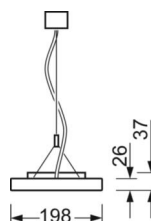

Pendelarmatuur - MIRO-SILVER® Micro-paraboolrooster gesatineerd - direct/indirect stralend

Plaatstalen behuizing, platte rechthoekige doorsnede, zichtbare hoogte 26 mm, kopschotten van staal; Kleur behuizing verkeerswit RAL 9016; Lichtverdeling direct/indirect via hoogreflecterend, gesatineerd MIRO-SILVER® aluminium micro-paraboolrooster met laag geprofileerde lamellen, voor beeldschermwerkplekken, $65 < 1000 \text{ cd/m}^2$ rondom afgeschermd volgens huidige norm DIN-EN 12464-1, zelfsluitend; Aansluitklaar bedraad via 5-polige aansluitklem met steekcontact. Light Control: netlife easy01S; Regiolux Classificatie: netlife easy; Stuursignaal: DALI2 (Part 303, 304); Communicatie: bedraad; Sensortechnologie: PIR - passieve infrarood; Montagehoogte (min/max): 2m naar 5m; Detectiebereik: max. D=7m; App Naam: Osram BT Config; Osram BT Control; Compatibiliteit van het systeem: easy01; easy01C; flex10X; centrale DALI2-controller; DALI-systeemvermogen: 6mA; Toepassing: Kantoor, Vergaderruimtes, Gangen, Klaslokalen, Nevenruimtes; Functie: Bewegingsdetectie, Aanwezigheidsdetectie, Daglichtregeling. Benodigde toebehoren: Y-staaddraadophanging met of zonder elektrische aansluiting moet apart worden besteld. Apps Osram BT Control, Osram BT Config voor DALI LC01 zijn beschikbaar in de App Store/Google Play. Aanbevolen pendellengte min. 0,5 m.

KARAKTERISTIEKEN