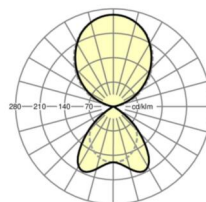

KARAKTERISTIEKEN

Bestelnummer	60314028865
EAN-nummer	4020863381777
CBS-code	94051190
Kenmerken	IP 20, Beschermingsklasse I, BAP 65°<1000, F, Indoor, CE
Schokbestendigheidsgraad IK	IK03
Omgevingstemperatuur	ta 25°C
Garantieperiode	5 jaren
Overheidssubsidieprogramma's	BEG - federale subsidie voor efficiënte gebouwen (alleen geldig voor Duitsland)

ELEKTROTECHNIEK

Voorschakelapparaat	Elektronische driver DALI (1 stuks)
Light Control	netlife easy01S
Systeemprestaties	50W
Netspanning	230V/50Hz
Aardlekschakelaar(s) (inschakelstroom)	13 stuks/B10, 24 stuks/B16, 25 stuks/C10, 40 stuks/C16
Energie-efficiëntieklasse/Lichtbron	C

LICHTTECHNIEK

Uitvoering	LED, Kleurweergave/Lichtkleur CRI ≥ 80 / 4000K
Kleurtolerantie (MacAdam)	3SDCM
Nominale lichtstroom	6769lm
LED Levensduur	50000h L80/B10 (Tq 25°C)
Lichtopbrengst	134lm/W
UGR dw./l.	13.3 / 12.6

MECHANIEK

Kleur behuizing	zilvergrijs/wit aluminium RAL 9006/
Maten (LxBxH/DxH)	1540mm x 198mm x 37mm
Gewicht (netto)	5.001kg
Montagewijze	Individuele pendelmontage

Maten

L	1540 mm	Lengte
B	198 mm	Breedte
H	37 mm	Hoogte
A1	1516 mm	Montageafstand bij enkelvoudige montage
A2	1579 mm	Montageafstand 1e lamp van de lichtlijn
A3	1642 mm	Montageafstand tussen de lampen in lichtlijnopstelling
P min	150 mm	Minimale pendellengte
P max	1900 mm	Maximale pendellengte

DEEP-LINK

<https://www.regiolux.de/nl/article/60314028865>

Referentie	LED 6800lm 840
η_{LB}	100 %
$\Phi \downarrow/\uparrow$	36 % / 64 %
UGR dw./l.	13.3 / 12.6
BAP	$65^\circ < 1000 \text{ cd/m}^2$