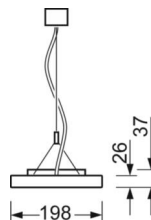

Pendelarmatuur - MIRO-SILVER® Micro-paraboolrooster gesatineerd - direct/indirect stralend

Plaatstalen behuizing, platte rechthoekige doorsnede, zichtbare hoogte 26 mm, kopschotten van staal; Kleur behuizing zilvergrijs/wit aluminium RAL 9006/; Lichtverdeling direct/indirect via hoogreflecterend, gesatineerd MIRO-SILVER® aluminium micro-paraboolrooster met laag geprofileerde lamellen, voor beeldschermwerkplekken, $65 < 1000 \text{ cd/m}^2$ rondom afgeschermd volgens huidige norm DIN-EN 12464-1, zelfsluitend; Aansluitklaar bedraad via 5-polige aansluitklem met steekcontact. Light Control: netlife easy01S; Regiolux Classificatie: netlife easy; Stuursignaal: DALI2 (Part 303, 304); Communicatie: bedraad; Sensortechnologie: PIR - passieve infrarood; Montagehoogte (min/max): 2m naar 5m; Detectiebereik: max. D=7m; App Naam: Osram BT Config; Osram BT Control; Compatibiliteit van het systeem: easy01; easy01C; flex10X; centrale DALI2-controller; DALI-systeemvermogen: 6mA; Toepassing: Kantoor, Vergaderruimtes, Gangen, Klaslokalen, Nevenruimtes; Functie: Bewegingsdetectie, Aanwezigheidsdetectie, Daglichtregeling. Benodigde toebehoren: Y-staaldraadophanging met of zonder elektrische aansluiting moet apart worden besteld. Apps Osram BT Control, Osram BT Config voor DALI LC01 zijn beschikbaar in de App Store/Google Play. Aanbevolen pendellengte min. 0,5 m.

KARAKTERISTIEKEN