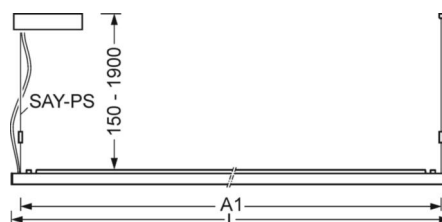

Pendelarmatuur - MIRO-SILVER® Micro-paraboolrooster gesatineerd - direct/indirect stralend

Plaatstalen behuizing, platte rechthoekige doorsnede, zichtbare hoogte 26 mm, kopschotten van staal; Kleur behuizing zilvergrijs/wit aluminium RAL 9006/; Lichtverdeling direct/indirect via hoogreflecterend, gesatineerd MIRO-SILVER® aluminium micro-paraboolrooster met laag geprofileerde lamellen, voor beeldschermwerkplekken, $65 < 1000 \text{ cd/m}^2$ rondom afgeschermd volgens huidige norm DIN-EN 12464-1, zelfsluitend; Aansluitklaar bedraad via 5-polige aansluitklem met steekcontact. Light Control: netlife easy01S; Regiolux Classificatie: netlife easy; Stuursignaal: DALI2 (Part 303, 304); Communicatie: bedraad; Sensortechnologie: PIR - passieve infrarood; Montagehoogte (min/max): 2m naar 5m; Detectiebereik: max. D=7m; App Naam: Osram BT Config; Osram BT Control; Compatibiliteit van het systeem: easy01; easy01C; flex10X; centrale DALI2-controller; DALI-systeemvermogen: 6mA; Toepassing: Kantoor, Vergaderruimtes, Gangen, Klaslokalen, Nevenruimtes; Functie: Bewegingsdetectie, Aanwezigheidsdetectie, Daglichtregeling. Benodigde toebehoren: Y-staaldraadophanging met of zonder elektrische aansluiting moet apart worden besteld. Apps Osram BT Control, Osram BT Config voor DALI LC01 zijn beschikbaar in de App Store/Google Play. Aanbevolen pendellengte min. 0,5 m.

KARAKTERISTIEKEN