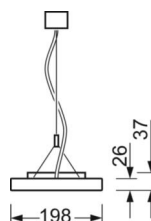

Pendelarmatuur - MIRO-SILVER® Micro-paraboolrooster gesatineerd - direct/indirect stralend - voorbereid voor lichtlijnmontage

Plaatstalen behuizing, platte rechthoekige doorsnede, zichtbare ontwerphoogte 26 mm, kopschotten van staal, voorbereid voor lichtlijnmontage; Kleur behuizing zilvergrijs/wit aluminium RAL 9006/; Lichtverdeling direct/indirect via hoogreflecterend, gesatineerd MIRO-SILVER® aluminium micro-paraboolrooster met laag geprofileerde lamellen, voor beeldschermwerkplekken, $65 < 1500 \text{ cd/m}^2$ rondom afgeschermd volgens huidige norm DIN-EN 12464-1, zelfsluitend; Aansluitklaar bedraad via 5-polige aansluitklem met steekcontact. Light Control: netlife easy01S; Regiolux Classificatie: netlife easy; Stuursignaal: DALI2 (Part 303, 304); Communicatie: bedraad; Sensortechnologie: PIR - passieve infrarood; Montagehoogte (min/max): 2m naar 5m; Detectiebereik: max. D=7m; App Naam: Osram BT Config; Osram BT Control; Compatibiliteit van het systeem: easy01; easy01C; flex10X; centrale DALI2-controller; DALI-systeemvermogen: 6mA; Toepassing: Kantoor, Vergaderruimtes, Gangen, Klaslokalen, Nevenruimtes; Functie: Bewegingsdetectie, Aanwezigheidsdetectie, Daglichtregeling. Benodigde toebehoren: Y-staaldraadophanging met of zonder elektrische aansluiting moet apart worden besteld. Apps Osram BT Control, Osram BT Config voor DALI LC01 zijn beschikbaar in de App Store/Google Play. Aanbevolen pendellengte min. 0,5 m.

KARAKTERISTIEKEN