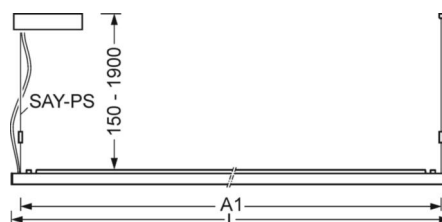

Pendelarmatuur - Diffusor micro-prismatisch - direct/indirect stralend - voorbereid voor lichtlijnmontage

Plaatstalen behuizing, platte rechthoekige doorsnede, zichtbare ontwerphoogte 26 mm, kopschotten van staal, voorbereid voor lichtlijnmontage; Kleur behuizing zilvergrijs/wit aluminium RAL 9006/; Lichtverdeling direct/indirect via microprismaschijf, voor beeldschermwerkplekken, $65^\circ < 3000 \text{ cd/m}^2$ rondom afgeschermd volgens actuele norm DIN-EN 12464-1; Aansluitklaar bedraad via 5-polige aansluitklem met steekcontact. Light Control: netlife easy01S; Regiolux Classificatie: netlife easy; Stuursignaal: DALI2 (Part 303, 304); Communicatie: bedraad; Sensortechnologie: PIR - passieve infrarood; Montagehoogte (min/max): 2m naar 5m; Detectiebereik: max. D=7m; App Naam: Osram BT Config; Osram BT Control; Compatibiliteit van het systeem: easy01; easy01C; flex10X; centrale DALI2-controller; DALI-systeemvermogen: 6mA; Toepassing: Kantoor, Vergaderruimtes, Gangen, Klaslokalen, Nevenruimtes; Functie: Bewegingsdetectie, Aanwezigheidsdetectie, Daglichtregeling. Benodigde toebehoren: Y-staaldraadophanging met of zonder elektrische aansluiting moet apart worden besteld. Apps Osram BT Control, Osram BT Config voor DALI LC01 zijn beschikbaar in de App Store/Google Play. Aanbevolen pendellengte min. 0,5 m.

KARAKTERISTIEKEN

Bestelnummer	60334028895
EAN-nummer	4020863381753
CBS-code	94051190
Kenmerken	IP 20, Beschermingsklasse I, BAP 65°<3000, F, Indoor, CE
Schokbestendigheidsgraad IK	IK03
Omgevingstemperatuur	ta 25°C
Garantieperiode	5 jaren
Overheidssubsidieprogramma's	BEG - federale subsidie voor efficiënte gebouwen (alleen geldig voor Duitsland)