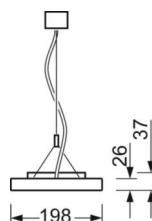

Pendelarmatuur - Diffusor micro-prismatisch - direct/indirect stralend - voorbereid voor lichtlijnmontage

Plaatstalen behuizing, platte rechthoekige doorsnede, zichtbare ontwerphoogte 26 mm, kopschotten van staal, voorbereid voor lichtlijnmontage; Kleur behuizing zilvergrijs/wit aluminium RAL 9006/; Lichtverdeling direct/indirect via microprismaschijf, voor beeldschermwerkplekken, $65^\circ < 3000 \text{ cd/m}^2$ rondom afgeschermd volgens actuele norm DIN-EN 12464-1; Aansluitklaar bedraad via 5-polige aansluitklem met steekcontact. Light Control: netlife easy01S; Regiolux Classificatie: netlife easy; Stuursignaal: DALI2 (Part 303, 304); Communicatie: bedraad; Sensortechnologie: PIR - passieve infrarood; Montagehoogte (min/max): 2m naar 5m; Detectiebereik: max. D=7m; App Naam: Osram BT Config; Osram BT Control; Compatibiliteit van het systeem: easy01; easy01C; flex10X; centrale DALI2-controller; DALI-systeemvermogen: 6mA; Toepassing: Kantoor, Vergaderruimtes, Gangen, Klaslokalen, Nevenruimtes; Functie: Bewegingsdetectie, Aanwezigheidsdetectie, Daglichtregeling. Benodigde toebehoren: Y-staaldraadophanging met of zonder elektrische aansluiting moet apart worden besteld. Apps Osram BT Control, Osram BT Config voor DALI LC01 zijn beschikbaar in de App Store/Google Play. Aanbevolen pendellengte min. 0,5 m.

KARAKTERISTIEKEN

Bestelnummer	60334028895
EAN-nummer	4020863381753
CBS-code	94051190
Kenmerken	IP 20, Beschermingsklasse I, BAP 65°<3000, F, Indoor, CE
Schokbestendigheidsgraad IK	IK03
Omgevingstemperatuur	ta 25°C
Garantieperiode	5 jaren
Overheidssubsidieprogramma's	BEG - federale subsidie voor efficiënte gebouwen (alleen geldig voor Duitsland)