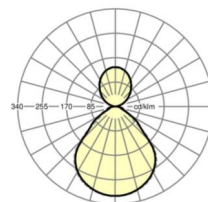

KARAKTERISTIEKEN

Bestelnummer	65721024175
EAN-nummer	4020863453658
CBS-code	94051190
Kenmerken	IP 20, Beschermingsklasse I, BAP 65° < 3000, ENEC10 VDE, F, Indoor, CE
Schokbestendigheidsgraad IK	IK03
Omgevingstemperatuur	ta 25°C
Garantieperiode	5 jaren
Overheidssubsidieprogramma's	BEG - federale subsidie voor efficiënte gebouwen (alleen geldig voor Duitsland)

ELEKTROTECHNIEK

Voorschakelapparaat	Elektronische multilumen-driver, 4-stappen (1 stuks)
Systeemprestaties	51W-28W
Netspanning	230V/50Hz
Aardlekschakelaar(s) (inschakelstroom)	15 stuks/B10, 25 stuks/B16, 24 stuks/C10, 38 stuks/C16
Energie-efficiëntieklasse/Lichtbron	B

LICHTTECHNIEK

Uitvoering	LED, Kleurweergave/Lichtkleur CRI ≥ 80 / 4000K
Kleurtolerantie (MacAdam)	3SDCM
Fotobiologische veiligheid (Armatuur)	RGO
Nominale lichtstroom/schakelstappen (EDM)	6800lm/50W, 5900lm/43W, 5000lm/35W, 4100lm/28W (Standaardinstelling 6800lm)
LED Levensduur	70000h L80/B10 (T_q 25°C), 50000h L90/B50 (T_q 25°C)
Lichtopbrengst	145lm/W-134lm/W
UGR dw./l.	16.2 / 16.5 (51W)

MECHANIEK

Kleur behuizing	zilvergrijs/wit aluminium RAL 9006/
Maten (LxBxH/DxH)	1548mm x 239mm x 55mm
Gewicht (netto)	8.5kg
Montagewijze	Individuele pendelmontage, Lichtband-pendelmontage

DEEP-LINK

<https://www.regiolux.de/nl/article/65721024175>

Referentie	LED 51W 6800lm 840
ηLB	100 %
Φ ↓/↑	67 % / 33 %
UGR dw./l.	16.2 / 16.5
BAP	65° < 3000cd/m²