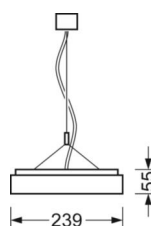

## LICHTTECHNIEK

Uitvoering	LED, Kleurweergave/Lichtkleur CRI ≥ 80 / 4000K
Kleurtolerantie (MacAdam)	3SDCM
Fotobiologische veiligheid (Armatuur)	RGO
Nominale lichtstroom/schakelstappen (EDM)	6800lm/50W, 5900lm/43W, 5000lm/35W, 4100lm/28W (Standaardinstelling 6800lm)
LED Levensduur	70000h L80/B10 (T <sub>q</sub> 25°C), 50000h L90/B50 (T <sub>q</sub> 25°C)
Lichtopbrengst	145lm/W-134lm/W
UGR dw./l.	16.2 / 16.5 (51W)

## MECHANIEK

Kleur behuizing	zilvergrijs/wit aluminium RAL 9006/
Maten (LxBxH/DxH)	1548mm x 239mm x 55mm
Gewicht (netto)	8.5kg
Montagewijze	Individuele pendelmontage, Lichtband-pendelmontage

## DEEP-LINK

<https://www.regiolux.de/nl/article/65721024175>

Referentie	LED 51W 6800lm 840
ηLB	100 %
Φ ↓/↑	67 % / 33 %
UGR dw./l.	16.2 / 16.5
BAP	65° < 3000cd/m <sup>2</sup>

**Maten**

---

<b>L</b>	1548 mm	Lengte
<b>B</b>	239 mm	Breedte
<b>H</b>	55 mm	Hoogte
<b>A1</b>	1300 mm	Montageafstand bij enkelvoudige montage
<b>A2</b>	1424 mm	Montageafstand 1e lamp van de lichtlijn
<b>A3</b>	1548 mm	Montageafstand tussen de lampen in lichtlijnopstelling
<b>P min</b>	150 mm	Minimale pendellengte
<b>P max</b>	1900 mm	Maximale pendellengte