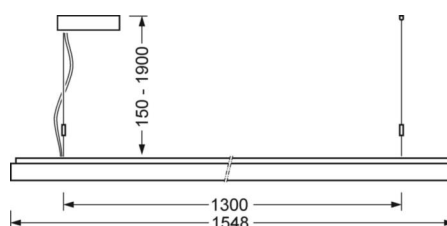

## MECHANIEK

Kleur behuizing	zilvergrijs/wit aluminium RAL 9006/
Maten (LxBxH/DxH)	1548mm x 239mm x 55mm
Gewicht (netto)	8.5kg
Montagewijze	Individuele pendelmontage, Lichtband-pendelmontage

## DEEP-LINK

<https://www.regiolux.de/nl/article/65721024175>

Referentie	LED 51W 6800lm 840
ηLB	100 %
Φ ↓/↑	67 % / 33 %
UGR dw./l.	16.2 / 16.5
BAP	65° < 3000cd/m <sup>2</sup>

**Maten**

---

<b>L</b>	1548 mm	Lengte
<b>B</b>	239 mm	Breedte
<b>H</b>	55 mm	Hoogte
<b>A1</b>	1300 mm	Montageafstand bij enkelvoudige montage
<b>A2</b>	1424 mm	Montageafstand 1e lamp van de lichtlijn
<b>A3</b>	1548 mm	Montageafstand tussen de lampen in lichtlijnopstelling
<b>P min</b>	150 mm	Minimale pendellengte
<b>P max</b>	1900 mm	Maximale pendellengte