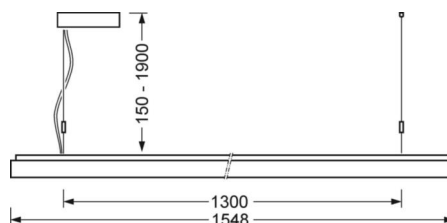

MECHANIEK

Kleur behuizing	zilvergrijs/wit aluminium RAL 9006/
Maten (LxBxH/DxH)	1548mm x 239mm x 55mm
Gewicht (netto)	8.5kg
Montagewijze	Individuele pendelmontage, Lichtband-pendelmontage

DEEP-LINK

<https://www.regiolux.de/nl/article/65721014175>

Referentie	LED 51W 6400lm 830
ηLB	100 %
Φ ↓/↑	67 % / 33 %
UGR dw./l.	16.0 / 16.3
BAP	65° < 3000cd/m ²

Maten

L	1548 mm	Lengte
B	239 mm	Breedte
H	55 mm	Hoogte
A1	1300 mm	Montageafstand bij enkelvoudige montage
A2	1424 mm	Montageafstand 1e lamp van de lichtlijn
A3	1548 mm	Montageafstand tussen de lampen in lichtlijnopstelling
P min	150 mm	Minimale pendellengte
P max	1900 mm	Maximale pendellengte
