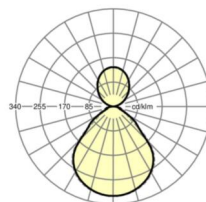

LICHTTECHNIEK

Uitvoering	LED, Kleurweergave/Lichtkleur CRI ≥ 80 / 3000K
Kleurtolerantie (MacAdam)	3SDCM
Fotobiologische veiligheid (Armatuur)	RGO
Nominale lichtstroom/schakelstappen (EDM)	6400lm/50W, 5500lm/43W, 4700lm/35W, 3800lm/28W (Standaardinstelling 6400lm)
LED Levensduur	70000h L80/B10 (Tq 25°C), 50000h L90/B50 (Tq 25°C)
Lichtopbrengst	136lm/W-126lm/W
UGR dw./l.	16.0 / 16.3 (51W)

Referentie	LED 51W 6400lm 830
ηLB	100 %
Φ ↓/↑	67 % / 33 %
UGR dw./l.	16.0 / 16.3
BAP	65° < 3000cd/m ²

Maten

L	1548 mm	Lengte
B	239 mm	Breedte
H	55 mm	Hoogte
A1	1300 mm	Montageafstand bij enkelvoudige montage
A2	1424 mm	Montageafstand 1e lamp van de lichtlijn
A3	1548 mm	Montageafstand tussen de lampen in lichtlijnopstelling
P min	150 mm	Minimale pendellengte
P max	1900 mm	Maximale pendellengte
