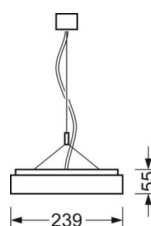

LICHTTECHNIEK

Uitvoering	LED, Kleurweergave/Lichtkleur CRI ≥ 80 / 3000K
Kleurtolerantie (MacAdam)	3SDCM
Fotobiologische veiligheid (Armatuur)	RGO
Nominale lichtstroom/schakelstappen (EDM)	6400lm/50W, 5500lm/43W, 4700lm/35W, 3800lm/28W (Standaardinstelling 6400lm)
LED Levensduur	70000h L80/B10 (Tq 25°C), 50000h L90/B50 (Tq 25°C)
Lichtopbrengst	136lm/W-126lm/W
UGR dw./l.	16.0 / 16.3 (51W)

MECHANIEK

Kleur behuizing	zilvergrijs/wit aluminium RAL 9006/
Maten (LxBxH/DxH)	1548mm x 239mm x 55mm
Gewicht (netto)	8.5kg
Montagewijze	Individuele pendelmontage, Lichtband-pendelmontage

DEEP-LINK

<https://www.regiolux.de/nl/article/65721014175>

Referentie	LED 51W 6400lm 830
ηLB	100 %
Φ ↓/↑	67 % / 33 %
UGR dw./l.	16.0 / 16.3
BAP	65° < 3000cd/m ²

Maten

L	1548 mm	Lengte
B	239 mm	Breedte
H	55 mm	Hoogte
A1	1300 mm	Montageafstand bij enkelvoudige montage
A2	1424 mm	Montageafstand 1e lamp van de lichtlijn
A3	1548 mm	Montageafstand tussen de lampen in lichtlijnopstelling
P min	150 mm	Minimale pendellengte
P max	1900 mm	Maximale pendellengte
