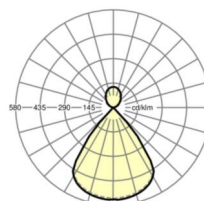

Bestelnummer	60615044175
EAN-nummer	4020863419623
CBS-code	94051190
Kenmerken	IP 20, Beschermingsklasse I, $\gamma 65^\circ < 100 \text{ cd/m}^2$, F, Indoor, CE
Schokbestendigheidsgraad IK	IK02
Omgevingstemperatuur	ta 25°C
Garantieperiode	5 jaren
Overheidssubsidieprogramma's	BEG - federale subsidie voor efficiënte gebouwen (alleen geldig voor Duitsland)

ELEKTROTECHNIEK

Voorschakelapparaat	Elektronische driver (1 stuks)
Bedrading	$3 \times 0,75 \text{ mm}^2$
Systeemprestaties	35W
Netspanning	230V/50Hz
Aardleischakelaar(s) (inschakelstroom)	15 stuks/B10, 25 stuks/B16, 26 stuks/C10, 42 stuks/C16
Energie-efficiëntieklasse/Lichtbron	B

LICHTTECHNIEK

Uitvoering	LED, Kleurweergave/Lichtkleur CRI $\geq 80 / 4000\text{K}$
Kleurtolerantie (MacAdam)	3SDCM
Fotobiologische veiligheid (Armatuur)	RG1
Nominale lichtstroom	4923lm
LED Levensduur	50000h L80/B10 (Tq 25°C)
Lichtopbrengst	142lm/W
UGR dw./l.	15.8 / 15.7

MECHANIEK

Kleur behuizing	zilvergrijs/wit aluminium RAL 9006/
Maten (LxBxH/DxH)	1411mm x 51mm x 69mm
Gewicht (netto)	3.7kg
Montagewijze	Individuele pendelmontage, Lichtband-pendelmontage

Maten

L	1411 mm	Lengte
B	51 mm	Breedte
H	69 mm	Hoogte
A1	1200 mm	Montageafstand bij enkelvoudige montage
P min	150 mm	Minimale pendellengte
P max	1900 mm	Maximale pendellengte

DEEP-LINK

<https://www.regiolux.de/nl/article/60615044175>

Referentie	LED 4900lm 840
η_{LB}	100 %
$\Phi \downarrow / \uparrow$	73 % / 27 %
UGR dw./l.	15.8 / 15.7