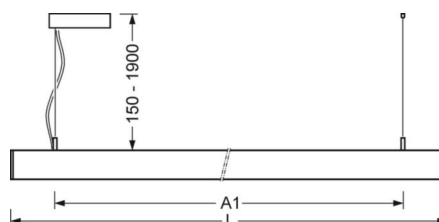

MECHANIEK

Kleur behuizing	verkeerswit RAL 9016
Maten (LxBxH/DxH)	1411mm x 51mm x 69mm
Gewicht (netto)	3.8kg
Montagewijze	Individuele pendelmontage, Lichtband-pendelmontage

DEEP-LINK

<https://www.regiolux.de/nl/article/60615026670>

Referentie	LED 4800lm 827-865
η_{LB}	100 %
$\Phi \downarrow/\uparrow$	73 % / 27 %
UGR dw./l.	15.7 / 15.6

Maten

L	1411 mm	Lengte
B	51 mm	Breedte
H	69 mm	Hoogte
A1	1200 mm	Montageafstand bij enkelvoudige montage
P min	150 mm	Minimale pendellengte
P max	1900 mm	Maximale pendellengte
