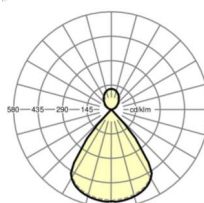

LICHTTECHNIEK

Uitvoering	LED, Kleurweergave/Lichtkleur CRI ≥ 80 / 2700K-6500K continu regelbaar
Kleurtolerantie (MacAdam)	3SDCM
Fotobiologische veiligheid (Armatuur)	RG1
Nominale lichtstroom	4780lm
LED Levensduur	50000h L80/B10 (Tq 25°C)
Lichtopbrengst	126lm/W
UGR dw./l.	15.7 / 15.6

MECHANIEK

Kleur behuizing	verkeerswit RAL 9016
Maten (LxBxH/DxH)	1411mm x 51mm x 69mm
Gewicht (netto)	3.8kg
Montagewijze	Individuele pendelmontage, Lichtband-pendelmontage

DEEP-LINK

<https://www.regiolux.de/nl/article/60615026670>

Referentie	LED 4800lm 827-865
η_{LB}	100 %
$\Phi \downarrow/\uparrow$	73 % / 27 %
UGR dw./l.	15.7 / 15.6

Maten

L	1411 mm	Lengte
B	51 mm	Breedte
H	69 mm	Hoogte
A1	1200 mm	Montageafstand bij enkelvoudige montage
P min	150 mm	Minimale pendellengte
P max	1900 mm	Maximale pendellengte
