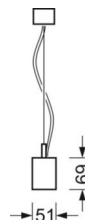

MECHANIEK

Kleur behuizing	zilvergrijs/wit aluminium RAL 9006/
Maten (LxBxH/DxH)	1411mm x 51mm x 69mm
Gewicht (netto)	3.8kg
Montagewijze	Individuele pendelmontage, Lichtband-pendelmontage

DEEP-LINK

<https://www.regiolux.de/nl/article/60615026675>

Referentie	LED 4800lm 827-865
ηLB	100 %
Φ ↓/↑	73 % / 27 %
UGR dw./l.	15.7 / 15.6

Maten

L	1411 mm	Lengte
B	51 mm	Breedte
H	69 mm	Hoogte
A1	1200 mm	Montageafstand bij enkelvoudige montage
P min	150 mm	Minimale pendellengte
P max	1900 mm	Maximale pendellengte
