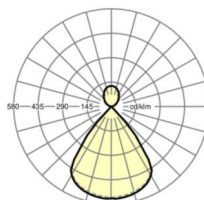

LICHTTECHNIEK

Uitvoering	LED, Kleurweergave/Lichtkleur CRI ≥ 80 / 2700K-6500K continu regelbaar
Kleurtolerantie (MacAdam)	3SDCM
Fotobiologische veiligheid (Armatuur)	RG1
Nominale lichtstroom	4780lm
LED Levensduur	50000h L80/B10 (Tq 25°C)
Lichtopbrengst	126lm/W
UGR dw./l.	15.7 / 15.6

MECHANIEK

Kleur behuizing	zilvergrijs/wit aluminium RAL 9006/
Maten (LxBxH/DxH)	1411mm x 51mm x 69mm
Gewicht (netto)	3.8kg
Montagewijze	Individuele pendelmontage, Lichtband-pendelmontage

DEEP-LINK

<https://www.regiolux.de/nl/article/60615026675>

Referentie	LED 4800lm 827-865
ηLB	100 %
Φ ↓/↑	73 % / 27 %
UGR dw./l.	15.7 / 15.6

Maten

L	1411 mm	Lengte
B	51 mm	Breedte
H	69 mm	Hoogte
A1	1200 mm	Montageafstand bij enkelvoudige montage
P min	150 mm	Minimale pendellengte
P max	1900 mm	Maximale pendellengte
