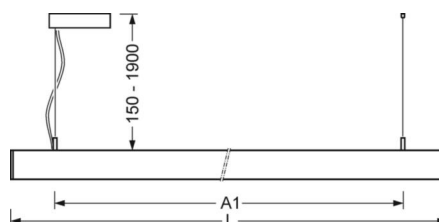

MECHANIEK

Kleur behuizing	zilvergrijs/wit aluminium RAL 9006/
Maten (LxBxH/DxH)	1411mm x 51mm x 69mm
Gewicht (netto)	3.8kg
Montagewijze	Individuele pendelmontage, Lichtband-pendelmontage

DEEP-LINK

<https://www.regiolux.de/nl/article/60615026675>

Referentie	LED 4800lm 827-865
ηLB	100 %
Φ ↓/↑	73 % / 27 %
UGR dw./l.	15.7 / 15.6

Maten

L	1411 mm	Lengte
B	51 mm	Breedte
H	69 mm	Hoogte
A1	1200 mm	Montageafstand bij enkelvoudige montage
P min	150 mm	Minimale pendellengte
P max	1900 mm	Maximale pendellengte
