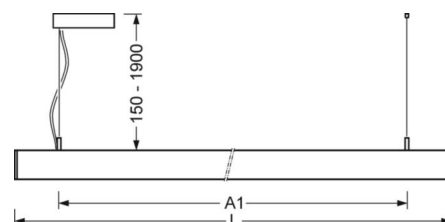

MECHANIEK

Kleur behuizing	verkeerswit RAL 9016
Maten (LxBxH/DxH)	1411mm x 51mm x 69mm
Gewicht (netto)	3.8kg
Montagewijze	Individuele pendelmontage, Lichtband-pendelmontage

DEEP-LINK

<https://www.regiolux.de/nl/article/60615031670>

Referentie	LED 4700lm 830
ηLB	100 %
Φ ↓/↑	73 % / 27 %
UGR dw./l.	15.7 / 15.6

Maten

L	1411 mm	Lengte
B	51 mm	Breedte
H	69 mm	Hoogte
A1	1200 mm	Montageafstand bij enkelvoudige montage
P min	150 mm	Minimale pendellengte
P max	1900 mm	Maximale pendellengte