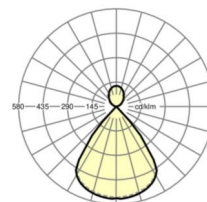

LICHTTECHNIEK

Uitvoering	LED, Kleurweergave/Lichtkleur CRI ≥ 80 / 3000K
Kleurtolerantie (MacAdam)	3SDCM
Fotobiologische veiligheid (Armatuur)	RG1
Nominale lichtstroom	4698lm
LED Levensduur	50000h L80/B10 (Tq 25°C)
Lichtopbrengst	135lm/W
UGR dw./l.	15.7 / 15.6

MECHANIEK

Kleur behuizing	verkeerswit RAL 9016
Maten (LxBxH/DxH)	1411mm x 51mm x 69mm
Gewicht (netto)	3.8kg
Montagewijze	Individuele pendelmontage, Lichtband-pendelmontage

DEEP-LINK

<https://www.regiolux.de/nl/article/60615031670>

Referentie	LED 4700lm 830
ηLB	100 %
Φ ↓/↑	73 % / 27 %
UGR dw./l.	15.7 / 15.6

Maten

L	1411 mm	Lengte
B	51 mm	Breedte
H	69 mm	Hoogte
A1	1200 mm	Montageafstand bij enkelvoudige montage
P min	150 mm	Minimale pendellengte
P max	1900 mm	Maximale pendellengte