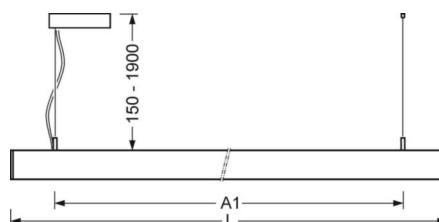

MECHANIEK

Kleur behuizing	zilvergrijs/wit aluminium RAL 9006/
Maten (LxBxH/DxH)	1411mm x 51mm x 69mm
Gewicht (netto)	3.8kg
Montagewijze	Individuele pendelmontage, Lichtband-pendelmontage

DEEP-LINK

<https://www.regiolux.de/nl/article/60615035675>

Referentie	LED 4700lm 830
ηLB	100 %
Φ ↓/↑	73 % / 27 %
UGR dw./l.	15.7 / 15.6

Maten

L	1411 mm	Lengte
B	51 mm	Breedte
H	69 mm	Hoogte
A1	1200 mm	Montageafstand bij enkelvoudige montage
P min	150 mm	Minimale pendellengte
P max	1900 mm	Maximale pendellengte