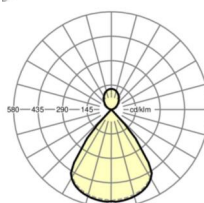

LICHTTECHNIEK

Uitvoering	LED, Kleurweergave/Lichtkleur CRI ≥ 80 / 3000K
Kleurtolerantie (MacAdam)	3SDCM
Fotobiologische veiligheid (Armatuur)	RG1
Nominale lichtstroom	4698lm
LED Levensduur	50000h L80/B10 (Tq 25°C)
Lichtopbrengst	135lm/W
UGR dw./l.	15.7 / 15.6

MECHANIEK

Kleur behuizing	zilvergrijs/wit aluminium RAL 9006/
Maten (LxBxH/DxH)	1411mm x 51mm x 69mm
Gewicht (netto)	3.8kg
Montagewijze	Individuele pendelmontage, Lichtband-pendelmontage

DEEP-LINK

<https://www.regiolux.de/nl/article/60615035675>

Referentie	LED 4700lm 830
ηLB	100 %
Φ ↓/↑	73 % / 27 %
UGR dw./l.	15.7 / 15.6

Maten

L	1411 mm	Lengte
B	51 mm	Breedte
H	69 mm	Hoogte
A1	1200 mm	Montageafstand bij enkelvoudige montage
P min	150 mm	Minimale pendellengte
P max	1900 mm	Maximale pendellengte