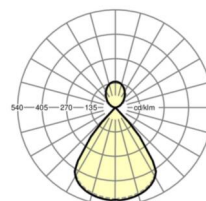

KARAKTERISTIEKEN

Bestelnummer	60612034175
EAN-nummer	4020863419494
CBS-code	94051190
Kenmerken	IP 20, Beschermingsklasse I, BAP 65° < 100, F, Indoor, CE
Schokbestendigheidsgraad IK	IK02
Omgevingstemperatuur	ta 25°C
Garantieperiode	5 jaren
Overheidssubsidieprogramma's	BEG - federale subsidie voor efficiënte gebouwen (alleen geldig voor Duitsland)

ELEKTROTECHNIEK

Voorschakelapparaat	Elektronische driver (1 stuks)
Bedrading	$3 \times 0,75 \text{ mm}^2$
Systeemprestaties	30W
Netspanning	230V/50Hz
Aardleischakelaar(s) (inschakelstroom)	21 stuks/B10, 34 stuks/B16, 35 stuks/C10, 57 stuks/C16
Energie-efficiëntieklasse/Lichtbron	C

LICHTTECHNIEK

Uitvoering	LED, Kleurweergave/Lichtkleur CRI ≥ 80 / 3000K
Kleurtolerantie (MacAdam)	3SDCM
Fotobiologische veiligheid (Armatuur)	RG1
Nominale lichtstroom	4094lm
LED Levensduur	50000h L80/B10 (Tq 25°C)
Lichtopbrengst	134lm/W
UGR dw./l.	15.3 / 15.2

MECHANIEK

Kleur behuizing	zilvergrijs/wit aluminium RAL 9006/
Maten (LxBxH/DxH)	1131mm x 51mm x 69mm
Gewicht (netto)	3.1kg
Montagewijze	Individuele pendelmontage, Lichtband-pendelmontage

Maten

L	1131 mm	Lengte
B	51 mm	Breedte
H	69 mm	Hoogte
A1	985 mm	Montageafstand bij enkelvoudige montage
P min	150 mm	Minimale pendellengte
P max	1900 mm	Maximale pendellengte

DEEP-LINK

<https://www.regiolux.de/nl/article/60612034175>

Referentie	LED 4100lm 830
η_{LB}	100 %
$\Phi \downarrow / \uparrow$	68 % / 32 %
UGR dw./l.	15.3 / 15.2