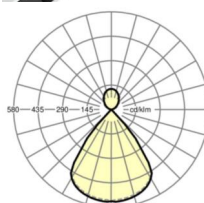

LICHTTECHNIEK

Uitvoering	LED, Kleurweergave/Lichtkleur CRI ≥ 80 / 2700K-6500K continu regelbaar
Kleurtolerantie (MacAdam)	3SDCM
Fotobiologische veiligheid (Armatuur)	RG1
Nominale lichtstroom	4780lm
LED Levensduur	50000h L80/B10 (Tq 25°C)
Lichtopbrengst	126lm/W
UGR dw./l.	15.7 / 15.6

MECHANIEK

Kleur behuizing	verkeerswit RAL 9016
Maten (LxBxH/DxH)	1411mm x 51mm x 69mm
Gewicht (netto)	3.7kg
Montagewijze	Lichtband-pendelmontage

DEEP-LINK

<https://www.regiolux.de/nl/article/60635026670>