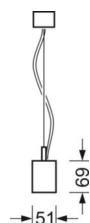

MECHANIEK

Kleur behuizing	verkeerswit RAL 9016
Maten (LxBxH/DxH)	1411mm x 51mm x 69mm
Gewicht (netto)	3.7kg
Montagewijze	Lichtband-pendelmontage

DEEP-LINK

<https://www.regiolux.de/nl/article/60635026670>

Referentie	LED 4800lm 827-865
ηLB	100 %
Φ ↓/↑	73 % / 27 %
UGR dw./l.	15.7 / 15.6

- 1 Pendel-Einzelleuchte / Suspended individual luminaire
- 2 Pendel-Lichtband / Suspended light run

Maten

L	1411 mm	Lengte
B	51 mm	Breedte
H	69 mm	Hoogte
A2	1300 mm	Montageafstand 1e lamp van de lichtlijn
A3	1400 mm	Montageafstand tussen de lampen in lichtlijnopstelling
P min	150 mm	Minimale pendellengte
P max	1900 mm	Maximale pendellengte