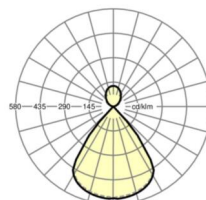

LICHTTECHNIEK

Uitvoering	LED, Kleurweergave/Lichtkleur CRI ≥ 80 / 2700K-6500K continu regelbaar
Kleurtolerantie (MacAdam)	3SDCM
Fotobiologische veiligheid (Armatuur)	RG1
Nominale lichtstroom	4780lm
LED Levensduur	50000h L80/B10 (Tq 25°C)
Lichtopbrengst	126lm/W
UGR dw./l.	15.7 / 15.6

MECHANIEK

Kleur behuizing	zilvergrijs/wit aluminium RAL 9006/
Maten (LxBxH/DxH)	1411mm x 51mm x 69mm
Gewicht (netto)	3.7kg
Montagewijze	Lichtband-pendelmontage

DEEP-LINK

<https://www.regiolux.de/nl/article/60635026675>