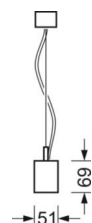

MECHANIEK

Kleur behuizing	zilvergrijs/wit aluminium RAL 9006/
Maten (LxBxH/DxH)	1411mm x 51mm x 69mm
Gewicht (netto)	3.7kg
Montagewijze	Lichtband-pendelmontage

DEEP-LINK

<https://www.regiolux.de/nl/article/60635026675>

Referentie	LED 4800lm 827-865
ηLB	100 %
Φ ↓/↑	73 % / 27 %
UGR dw./l.	15.7 / 15.6

- 1 Pendel-Einzelleuchte / Suspended individual luminaire
- 2 Pendel-Lichtband / Suspended light run

Maten

L	1411 mm	Lengte
B	51 mm	Breedte
H	69 mm	Hoogte
A2	1300 mm	Montageafstand 1e lamp van de lichtlijn
A3	1400 mm	Montageafstand tussen de lampen in lichtlijnopstelling
P min	150 mm	Minimale pendellengte
P max	1900 mm	Maximale pendellengte