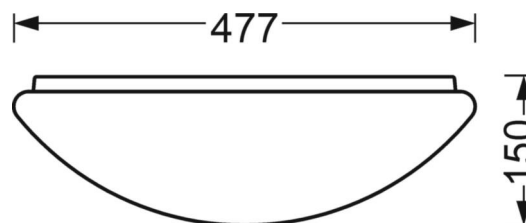

Referentie	LED 4600lm 840
ηLB	100 %
Φ ↓/↑	86 % / 14 %
UGR dw./l.	21.5 / 21.5