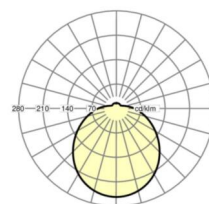

KARAKTERISTIEKEN

Bestelnummer	25340194110
EAN-nummer	4020863334339
CBS-code	94051140
Kenmerken	IP 40, Beschermingsklasse I, Gloeidraadtest 650 °C, F, Indoor, CE
Schokbestendigheidsgraad IK	IK02
Omgevingstemperatuur	ta 25°C
Garantieperiode	5 jaren
Overheidssubsidieprogramma's	BEG - federale subsidie voor efficiënte gebouwen (alleen geldig voor Duitsland)

ELEKTROTECHNIEK

Voorschakelapparaat	Elektronische driver + bewegingsmelder S9 (1 stuks)
Systeemprestaties	37W
Netspanning	230V/50Hz
Energie-efficiëntieklasse/Lichtbron	D

LICHTTECHNIEK

Uitvoering	LED, Kleurweergave/Lichtkleur CRI ≥ 80 / 4000K
Kleurtolerantie (MacAdam)	3SDCM
Nominale lichtstroom	4574lm
LED Levensduur	50000h L80/B10 (Tq 25°C)
Lichtopbrengst	124lm/W
UGR dw./l.	21.5 / 21.5

MECHANIEK

Kleur behuizing	verkeerswit RAL 9016
Maten (LxBxH/DxH)	477mm x 150mm
Gewicht (netto)	2.7kg
Kabelinvoer KE	zie montagehandleiding
Montagewijze	Enkele installatie aan het plafond, Wandopbouw

Maten

H	150 mm	Hoogte
D	477 mm	Diameter
A1	360 mm	Montageafstand bij enkelvoudige montage
A1 alternatief	360 mm	Montageafstand bij enkelvoudige montage (alternatief)

DEEP-LINK

<https://www.regiolux.de/nl/article/25340194110>