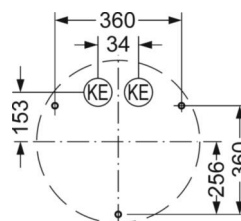

Referentie	LED 4600lm 840
ηLB	100 %
Φ ↓/↑	86 % / 14 %
UGR dw./l.	21.5 / 21.5